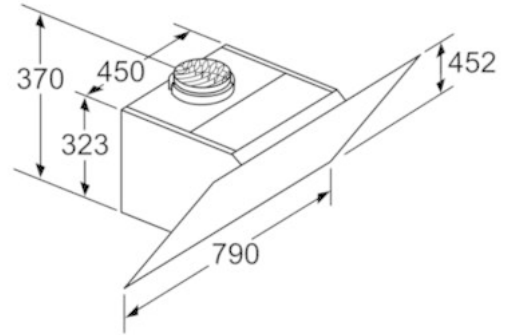

Autres couleurs disponibles

Données techniques

Caractéristiques

Couleur et matériau de la cheminée : inox
 Typologie : Chimney
 Certificats de conformité : CE, VDE
 Longueur du cordon électrique (cm) : 130
 Hauteur du produit, sans cheminée : 323
 Ecart min. par rapp. foyer él. : 450
 Ecart min. par rapp. foyer gaz : 600
 Poids net (kg) : 20,873
 Type de commandes : Electronique
 Débit maximum d'aspiration d'air en évacuation : 416
 Débit de l'aspiration en Recyclage d'air position turbo : 557
 Débit maximum d'aspiration en recyclage d'air : 388
 Débit Aspiration d'air en évacuation position turbo : 700
 Nombre de lampes : 2
 Niveau sonore (dB(A) re 1 pW) : 58
 Diamètre du réducteur/d'évacuation d'air : 120 / 150
 Matériau du filtre à graisses : Washable aluminium
 Code EAN : 4242005172986

BOSCH

Serie | 4
DWK87CM60
Hotte décorative murale, 80 cm

BOSCH

Serie | 4
DWK87CM60
Hotte décorative murale, 80 cm

Appareil en mode circulation d'air
sans canal
set circulation d'air requis

Mesures en mm