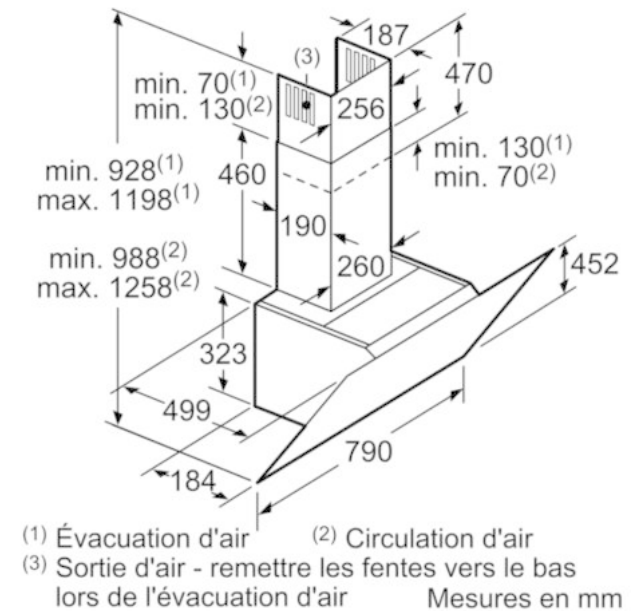

BOSCH

Serie | 4
DWK87CM60
Hotte décorative murale, 80 cm