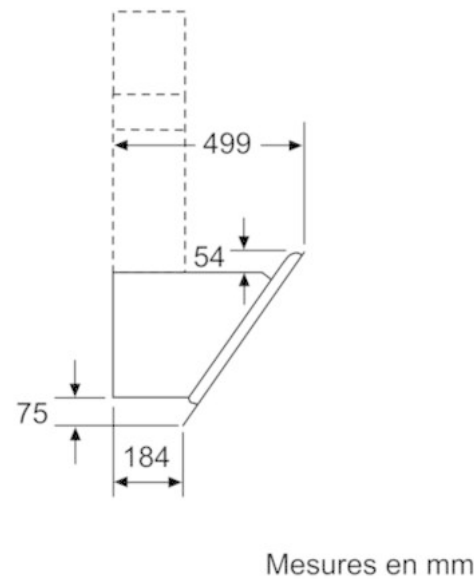

BOSCH

Serie | 4
DWK87CM60
Hotte décorative murale, 80 cm