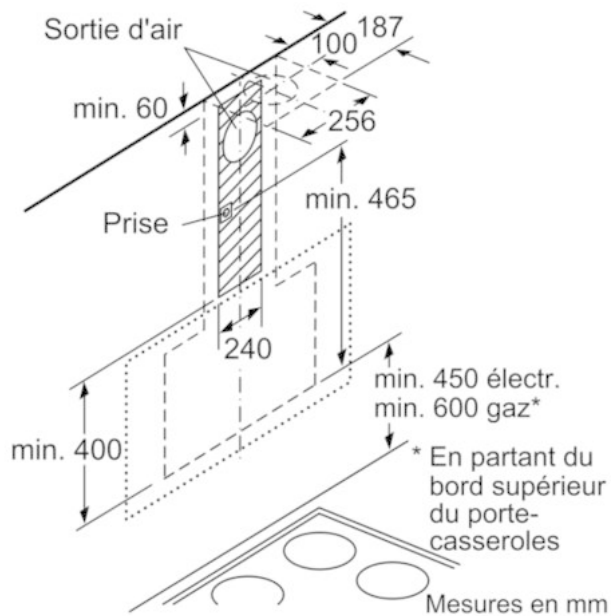

BOSCH

Serie | 4
DWK87CM60
Hotte décorative murale, 80 cm