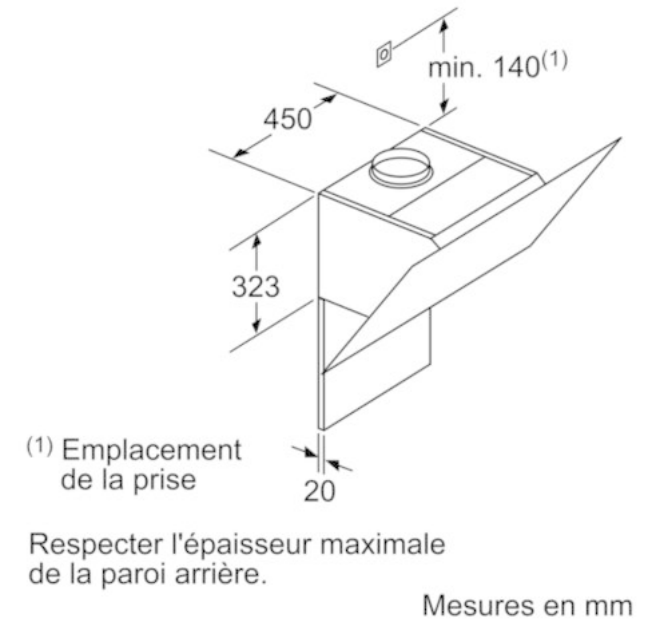

BOSCH

Serie | 4
DWK87CM60
Hotte décorative murale, 80 cm