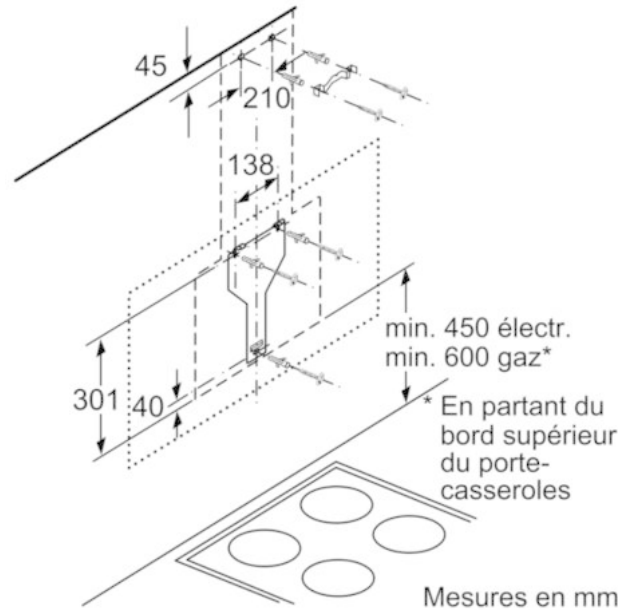

BOSCH

Serie | 4
DWK87CM60
Hotte décorative murale, 80 cm