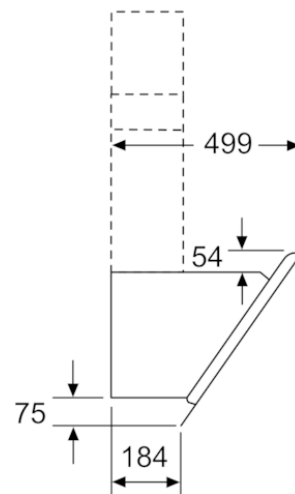

Autres couleurs disponibles

Données techniques

Caractéristiques

Typologie : Chimney
 Certificats de conformité : CE, VDE
 Longueur du cordon électrique (cm) : 130
 Hauteur du produit, sans cheminée : 323
 Ecart min. par rapp. foyer él. : 450
 Ecart min. par rapp. foyer gaz : 600
 Poids net (kg) : 23,554
 Type de commandes : Electronique
 Nombre de vitesses : 3 puissances + 2 intensif
 Débit d'air maximum en évacuation (m³/h) : 468
 Débit de l'aspiration en Recyclage d'air position turbo : 703.0
 Débit maximum d'aspiration en recyclage d'air : 459
 Débit d'air position intensive en évacuation (m³/h) : 836
 Nombre de lampes : 2
 Niveau sonore (dB(A) re 1 pW) : 56
 Diamètre du réducteur d'évacuation d'air : 120 / 150
 Matériau du filtre à graisses : Washable aluminium
 Code EAN : 4242002946894
 Puissance de raccordement (W) : 163
 Intensité (A) : 10
 Tension (V) : 220-240
 Fréquence (Hz) : 50; 60
 Type de prise : Fiche cont.terre/Gard.fil ter.
 Type de montage : Wall-mounted

A*

A*

Bosch
 DWK98JQ60
 HOTTE MUR INCL VERRE 90CM
 836M3/H A+ NR

Version antérieure:

Version ultérieure:

Code EAN:
 4242002946894

gamme distribuée:

BOSCH

Série 6, Hotte murale, 90 cm, Noir avec finition en verre
DWK98JQ60

Appareil en mode circulation d'air sans canal
set circulation d'air requis

Mesures en mm

Mesures en mm

(1) Emplacement de la prise

Respecter l'épaisseur maximale de la paroi arrière.

Mesures en mm

BOSCH

Série 6, Hotte murale, 90 cm, Noir avec finition en verre
DWK98JQ60