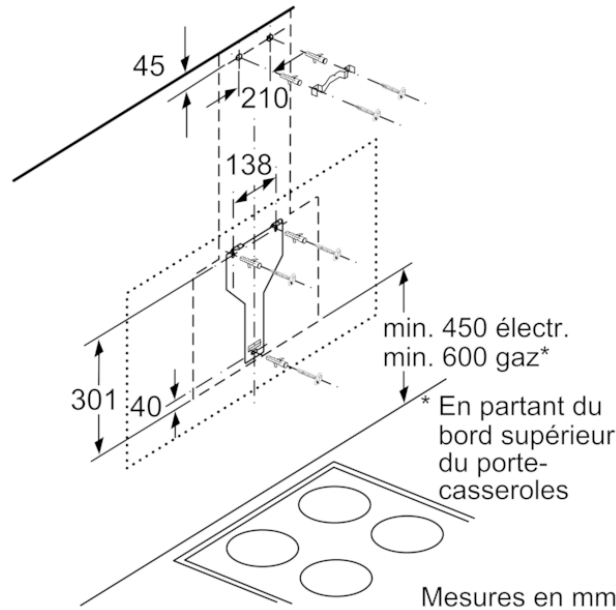

Autres couleurs disponibles

Données techniques

Caractéristiques

Typologie : Chimney
 Certificats de conformité : CE, VDE
 Longueur du cordon électrique (cm) : 130
 Hauteur du produit, sans cheminée : 323
 Ecart min. par rapp. foyer él. : 450
 Ecart min. par rapp. foyer gaz : 600
 Poids net (kg) : 23,554
 Type de commandes : Electronique
 Nombre de vitesses : 3 puissances + 2 intensif
 Débit d'air maximum en évacuation (m³/h) : 468
 Débit de l'aspiration en Recyclage d'air position turbo : 703.0
 Débit maximum d'aspiration en recyclage d'air : 459
 Débit d'air position intensive en évacuation (m³/h) : 836
 Nombre de lampes : 2
 Niveau sonore (dB(A) re 1 pW) : 56
 Diamètre du réducteur d'évacuation d'air : 120 / 150
 Matériau du filtre à graisses : Washable aluminium
 Code EAN : 4242002946894
 Puissance de raccordement (W) : 163
 Intensité (A) : 10
 Tension (V) : 220-240
 Fréquence (Hz) : 50; 60
 Type de prise : Fiche cont.terre/Gard.fil ter.
 Type de montage : Wall-mounted

A*

A*

Bosch
 DWK98JQ60
 HOTTE MUR INCL VERRE 90CM
 836M3/H A+ NR

Version antérieure:

Version ultérieure:

Code EAN:
 4242002946894

gamme distribuée:

BOSCH

Série 6, Hotte murale, 90 cm, Noir avec finition en verre
DWK98JQ60

Appareil en mode circulation d'air sans canal
set circulation d'air requis

Mesures en mm

Mesures en mm

(1) Emplacement de la prise

Respecter l'épaisseur maximale de la paroi arrière.

Mesures en mm

BOSCH

Série 6, Hotte murale, 90 cm, Noir avec finition en verre
DWK98JQ60