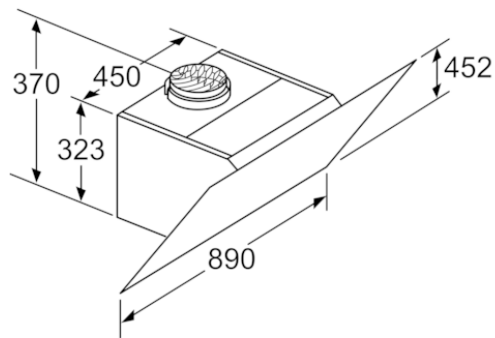

Autres couleurs disponibles

Données techniques

Caractéristiques

Typologie : Chimney
 Certificats de conformité : CE, VDE
 Longueur du cordon électrique (cm) : 130
 Hauteur du produit, sans cheminée : 323
 Ecart min. par rapp. foyer él. : 450
 Ecart min. par rapp. foyer gaz : 600
 Poids net (kg) : 23,554
 Type de commandes : Electronique
 Nombre de vitesses : 3 puissances + 2 intensif
 Débit d'air maximum en évacuation (m³/h) : 468
 Débit de l'aspiration en Recyclage d'air position turbo : 703.0
 Débit maximum d'aspiration en recyclage d'air : 459
 Débit d'air position intensive en évacuation (m³/h) : 836
 Nombre de lampes : 2
 Niveau sonore (dB(A) re 1 pW) : 56
 Diamètre du réducteur d'évacuation d'air : 120 / 150
 Matériau du filtre à graisses : Washable aluminium
 Code EAN : 4242002946894
 Puissance de raccordement (W) : 163
 Intensité (A) : 10
 Tension (V) : 220-240
 Fréquence (Hz) : 50; 60
 Type de prise : Fiche cont.terre/Gard.fil ter.
 Type de montage : Wall-mounted

A*

A*

Bosch
 DWK98JQ60
 HOTTE MUR INCL VERRE 90CM
 836M3/H A+ NR

Version antérieure:

Version ultérieure:

Code EAN:
 4242002946894

gamme distribuée:

BOSCH

Série 6, Hotte murale, 90 cm, Noir avec finition en verre
DWK98JQ60

Appareil en mode circulation d'air sans canal
set circulation d'air requis

Mesures en mm

Mesures en mm

(1) Emplacement de la prise

Respecter l'épaisseur maximale de la paroi arrière.