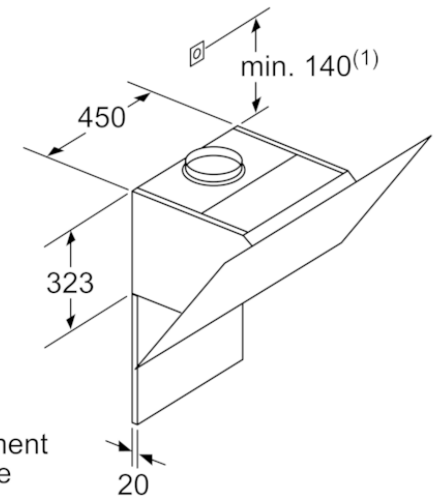

Autres couleurs disponibles

Données techniques

Caractéristiques

Typologie : Chimney
 Certificats de conformité : CE, VDE
 Longueur du cordon électrique (cm) : 130
 Hauteur du produit, sans cheminée : 323
 Ecart min. par rapp. foyer él. : 450
 Ecart min. par rapp. foyer gaz : 600
 Poids net (kg) : 23,554
 Type de commandes : Electronique
 Nombre de vitesses : 3 puissances + 2 intensif
 Débit d'air maximum en évacuation (m³/h) : 468
 Débit de l'aspiration en Recyclage d'air position turbo : 703.0
 Débit maximum d'aspiration en recyclage d'air : 459
 Débit d'air position intensive en évacuation (m³/h) : 836
 Nombre de lampes : 2
 Niveau sonore (dB(A) re 1 pW) : 56
 Diamètre du réducteur d'évacuation d'air : 120 / 150
 Matériau du filtre à graisses : Washable aluminium
 Code EAN : 4242002946894
 Puissance de raccordement (W) : 163
 Intensité (A) : 10
 Tension (V) : 220-240
 Fréquence (Hz) : 50; 60
 Type de prise : Fiche cont.terre/Gard.fil ter.
 Type de montage : Wall-mounted

Série 6, Hotte murale, 90 cm, Noir avec finition en verre
DWK98JQ60

Appareil en mode circulation d'air sans canal
set circulation d'air requis

Mesures en mm

Mesures en mm

(1) Emplacement de la prise

Respecter l'épaisseur maximale de la paroi arrière.

Mesures en mm

BOSCH

Série 6, Hotte murale, 90 cm, Noir avec finition en verre
DWK98JQ60