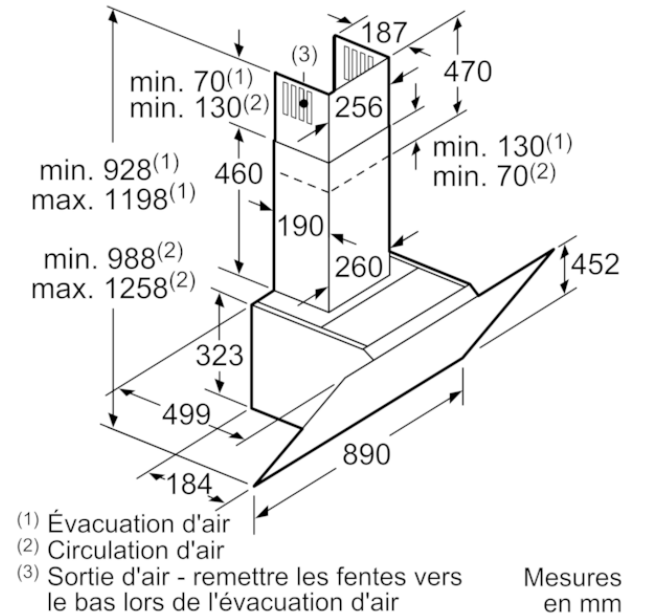

Autres couleurs disponibles

Données techniques

Caractéristiques

Typologie : Chimney
 Certificats de conformité : CE, VDE
 Longueur du cordon électrique (cm) : 130
 Hauteur du produit, sans cheminée : 323
 Ecart min. par rapp. foyer él. : 450
 Ecart min. par rapp. foyer gaz : 600
 Poids net (kg) : 23,554
 Type de commandes : Electronique
 Nombre de vitesses : 3 puissances + 2 intensif
 Débit d'air maximum en évacuation (m³/h) : 468
 Débit de l'aspiration en Recyclage d'air position turbo : 703.0
 Débit maximum d'aspiration en recyclage d'air : 459
 Débit d'air position intensive en évacuation (m³/h) : 836
 Nombre de lampes : 2
 Niveau sonore (dB(A) re 1 pW) : 56
 Diamètre du réducteur d'évacuation d'air : 120 / 150
 Matériau du filtre à graisses : Washable aluminium
 Code EAN : 4242002946894
 Puissance de raccordement (W) : 163
 Intensité (A) : 10
 Tension (V) : 220-240
 Fréquence (Hz) : 50; 60
 Type de prise : Fiche cont.terre/Gard.fil ter.
 Type de montage : Wall-mounted

A*

A*

Bosch
 DWK98JQ60
 HOTTE MUR INCL VERRE 90CM
 836M3/H A+ NR

Version antérieure:

Version ultérieure:

Code EAN:
 4242002946894

gamme distribuée:

BOSCH

Série 6, Hotte murale, 90 cm, Noir avec finition en verre
DWK98JQ60

Appareil en mode circulation d'air sans canal
set circulation d'air requis

Mesures en mm

Mesures en mm

(1) Emplacement de la prise

Respecter l'épaisseur maximale de la paroi arrière.