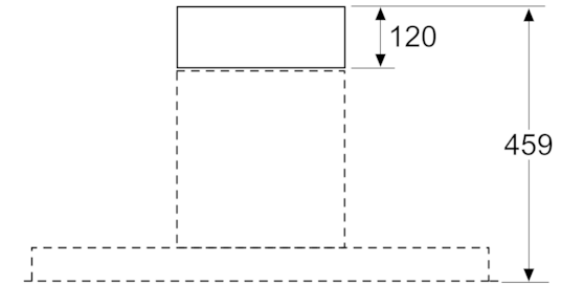

Le conduit peut être monté directement sur l'appareil ou en combinaison avec une tablette.