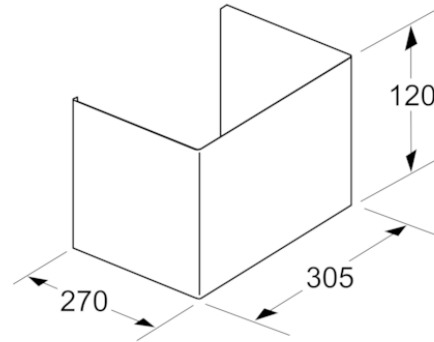

#### Caractéristiques

Dimensions du produit emballé (mm) :  
210 x 310 x 310  
Dimensions de la palette (mm) : 195.0  
x 80.0 x 120.0  
Colisage par palette : 54  
Poids net (kg) : 1,053  
Poids brut (kg) : 1,2  
Code EAN : 4242005172559

Bosch  
DWZ0IB5G0  
EXTENSION DE CHEMINÉE 120 MM

Version antérieure:

Version ultérieure:

Code EAN:  
4242005172559

gamme distribuée:

**BOSCH**

Accessoire pour hottes, 120 mm  
DWZ01B5G0

Mesures en mm