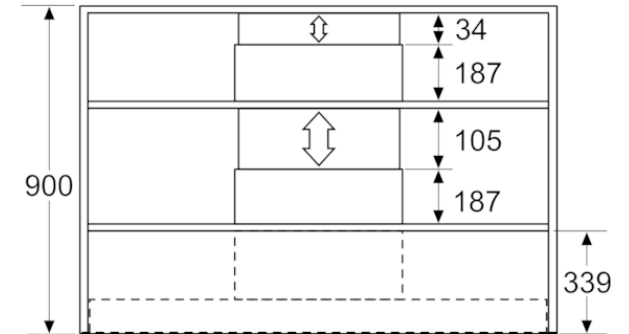

##### Caractéristiques

Dimensions du produit emballé (mm) :  
270 x 220 x 330  
Dimensions de la palette (mm) : 175.0  
x 80.0 x 120.0  
Colisage par palette : 54  
Poids net (kg) : 1,873  
Poids brut (kg) : 2,1  
Code EAN : 4242005172542

Bosch  
DWZ0IB5N0  
EXTENSION DE CHEMINÉE 187-360  
MM

Version antérieure:

Version ultérieure:

Code EAN:  
4242005172542

gamme distribuée:

**BOSCH**

Accessoire pour hottes, 187-360 mm  
DWZ01B5N0

Mesures en mm

Mesures en mm

Schéma pour élément haut de 90 cm  
(épaisseur de paroi de 16 mm)

Le conduit peut uniquement être monté sur l'appareil en combinaison avec une tablette.  
Dans cet exemple, deux jeux de conduits sont nécessaires pour couvrir toute la hauteur d'armoire.