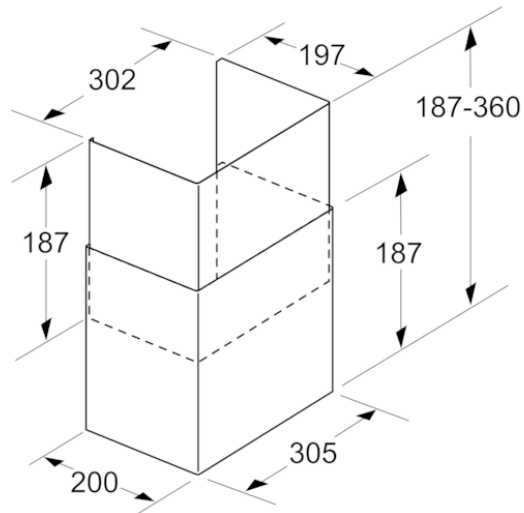

##### Caractéristiques

Dimensions du produit emballé (mm) :  
270 x 220 x 330  
Dimensions de la palette (mm) : 175.0  
x 80.0 x 120.0  
Colisage par palette : 54  
Poids net (kg) : 1,873  
Poids brut (kg) : 2,1  
Code EAN : 4242005172542

Bosch  
DWZ0IB5N0  
EXTENSION DE CHEMINÉE 187-360  
MM

Version antérieure:

Version ultérieure:

Code EAN:  
4242005172542

gamme distribuée:

**BOSCH**

Accessoire pour hottes, 187-360 mm  
DWZ01B5N0

Mesures en mm