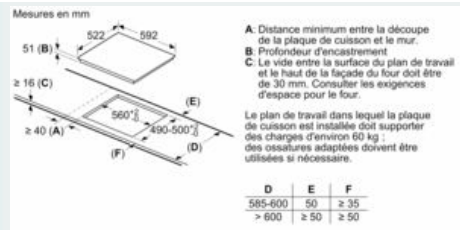

Niche d'encastrement : 51 x 560-560 x 490-500 mm

Largeur appareil : 592 mm

Dimensions appareil H x L x P : 51 x 592 x 522 mm

Dimensions du produit emballé : 126 x 753 x 608 mm

Poids net : 12,3 kg

Poids brut : 13,5 kg

Données techniques

- Dimensions du produit (HxLxP mm) : 51 x 592 x 522
- Taille de niche requise pour l'installation (HxLxP mm) : 51 x 560 x (490 - 500)
- Épaisseur minimale du plan de travail : 16 mm

- Puissance de raccordement : 7.4 kW
- Fonction PowerManagement : permet de réduire la puissance de la table pour convenir à toute installation électrique
- Câble de raccordement : 1.1 m

iQ500, Table à induction, 60 cm, Noir ED631FQB5E

Cotes

① Prévoir une fente d'aération

Mesures en mm

Mesures en mm

Mesures en mm

① Prévoir une fente d'aération

Mesures en mm