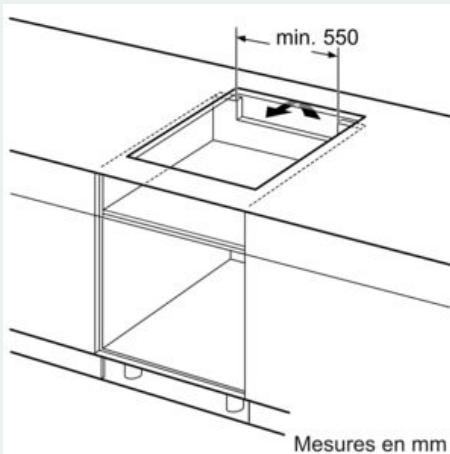

Niche d'encastrement : 51 x 560-560 x 490-500 mm

Largeur appareil : 592 mm

Dimensions appareil H x L x P : 51 x 592 x 522 mm

Dimensions du produit emballé : 126 x 753 x 608 mm

Poids net : 12,3 kg

Poids brut : 13,5 kg

Données techniques

- Dimensions du produit (HxLxP mm) : 51 x 592 x 522
- Taille de niche requise pour l'installation (HxLxP mm) : 51 x 560 x (490 - 500)
- Épaisseur minimale du plan de travail : 16 mm

- Puissance de raccordement : 7.4 kW
- Fonction PowerManagement : permet de réduire la puissance de la table pour convenir à toute installation électrique
- Câble de raccordement : 1.1 m

iQ500, Table à induction, 60 cm, Noir ED631FQB5E

Cotes

① Prévoir une fente d'aération

Mesures en mm

Mesures en mm

Mesures en mm

① Prévoir une fente d'aération

Mesures en mm