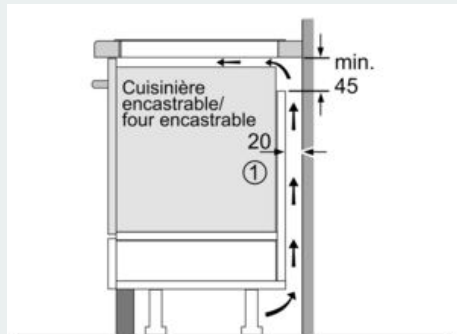

Données techniques

- Dimensions du produit (HxLxP mm) : 51 x 592 x 522
- Taille de niche requise pour l'installation (HxLxP mm) : 51 x 560 x (490 - 500)
- Épaisseur minimale du plan de travail : 16 mm

- Puissance de raccordement : 7.4 kW
- Fonction PowerManagement : permet de réduire la puissance de la table pour convenir à toute installation électrique
- Câble de raccordement : 1.1 m

iQ500, Table à induction, 60 cm, Noir ED631FQB5E

Cotes

① Prévoir une fente d'aération

Mesures en mm

Mesures en mm

Mesures en mm

① Prévoir une fente d'aération

Mesures en mm