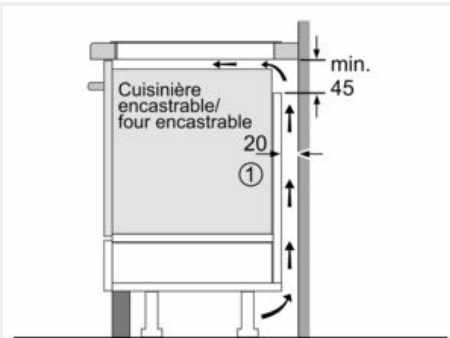

Niche d'encastrement : 51 x 560-560 x 490-500 mm

Largeur appareil : 592 mm

Dimensions appareil H x L x P : 51 x 592 x 522 mm

Dimensions du produit emballé : 126 x 753 x 608 mm

Poids net : 12,3 kg

Poids brut : 13,5 kg

Design

- Devant biseauté

Sécurité

- Témoin de chaleur résiduelle à 2 niveaux : indique les zones de cuisson qui sont encore chaudes
- Sécurité enfants
- Touche nettoyage : possibilité de bloquer le bandeau de commande pendant 30 secondes afin de nettoyer la table en cas de débordement
- Interrupteur principal : éteignez toutes les zones de cuisson par simple pression d'un bouton
- Sécurité surchauffe
- Affichage de la consommation énergétique : indique la consommation d'électricité de la dernière cuisson réalisée

Données techniques

- Dimensions du produit (HxLxP mm) : 51 x 592 x 522
- Taille de niche requise pour l'installation (HxLxP mm) : 51 x 560 x (490 - 500)
- Épaisseur minimale du plan de travail : 16 mm

- Puissance de raccordement : 7.4 kW
- Fonction PowerManagement : permet de réduire la puissance de la table pour convenir à toute installation électrique
- Câble de raccordement : 1.1 m

iQ500, Table à induction, 60 cm, Noir ED631FQB5E

Cotes

① Prévoir une fente d'aération

Mesures en mm

Mesures en mm

Mesures en mm

① Prévoir une fente d'aération

Mesures en mm