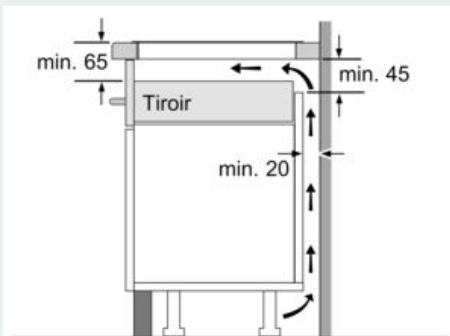

Niche d'encastrement : 51 x 560-560 x 490-500 mm

Largeur appareil : 592 mm

Dimensions appareil H x L x P : 51 x 592 x 522 mm

Dimensions du produit emballé : 126 x 753 x 608 mm

Poids net : 12,3 kg

Poids brut : 13,5 kg

Données techniques

- Dimensions du produit (HxLxP mm) : 51 x 592 x 522
- Taille de niche requise pour l'installation (HxLxP mm) : 51 x 560 x (490 - 500)
- Épaisseur minimale du plan de travail : 16 mm

- Puissance de raccordement : 7.4 kW
- Fonction PowerManagement : permet de réduire la puissance de la table pour convenir à toute installation électrique
- Câble de raccordement : 1.1 m

iQ500, Table à induction, 60 cm, Noir ED631FQB5E

Cotes

① Prévoir une fente d'aération

Mesures en mm

Mesures en mm

Mesures en mm

① Prévoir une fente d'aération

Mesures en mm