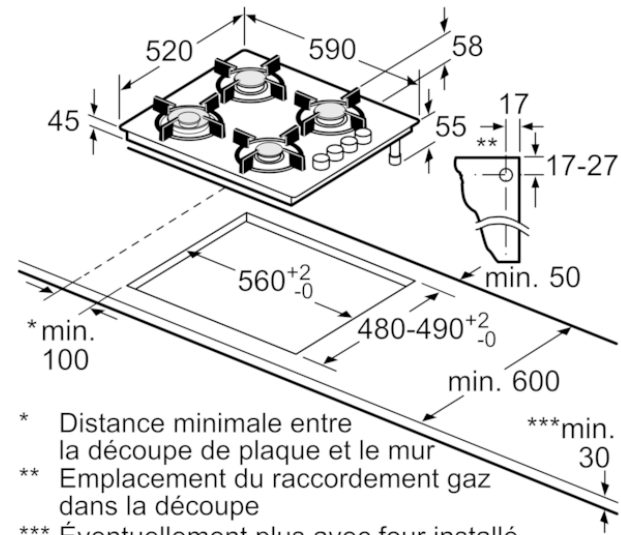

Confort/Sécurité :

- Allumage électrique une main
- Sécurité gaz par thermocouple
- Supports émaillés

Données techniques :

- Equipé pour le gaz naturel (20 mbar)
- Injecteurs pour butane/propane (28-30/37mbar) livrés avec l'appareil
- Câble de raccordement 1 m
- Puissance de raccordement totale gaz 5.7 kW

Accessoires intégrés

Accessoires en option

Autres couleurs disponibles

Données techniques

Caractéristiques

Appellation produit/famille : Table mixte à interrupteurs
 Type de construction : Intégrable
 Source d'énergie : Mixte
 Nombre de foyers pouvant être utilisés simultanément : 3
 Système de commandes : Manette losangée
 Niche d'encastrement (mm) : 45 x 560-562 x 480-492
 Largeur appareil (mm) : 590
 Dimensions du produit (mm) : 45 x 590 x 520
 Dimensions du produit emballé (mm) : 141 x 651 x 578
 Poids net (kg) : 9,495
 Poids brut (kg) : 10,4
 Témoin de chaleur résiduelle : sans
 Emplacement du bandeau de commande : à droite
 Matériau de base de la surface : Verre dur
 Couleur de la surface : Noir
 Couleur du cadre : Noir
 Longueur du cordon électrique (cm) : 100
 Code EAN : 4242003687949
 Puissance maximum de raccordement (W) : 1000
 Puissance maxi gaz en W : 5700
 Intensité (A) : 10
 Tension (V) : 220-240
 Fréquence (Hz) : 60; 50

Siemens
EO6B6YB10
TABLE GAZ 60CM 3FOY VERRE NOIR

Code EAN:
4242003687949

gamme distribuée:

Version antérieure:

Version ultérieure:

iQ100, Table de cuisson mixte, 60 cm, Verre dur
EO6B6YB10

- * Distance minimale entre la découpe de plaque et le mur
- ** Emplacement du raccordement gaz dans la découpe
- *** Éventuellement plus avec four installé en dessous ; voir les spécifications du four

Mesures en mm