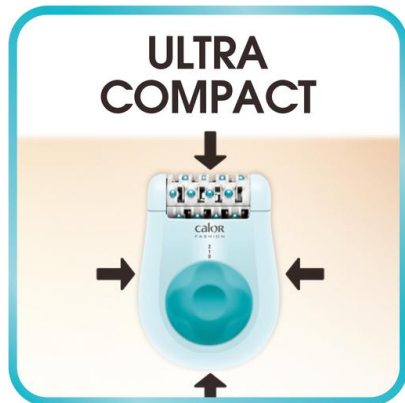

FASHION

FASHION
Épilateur
EP1028C0

ÉPILATEUR ULTRA COMPACT ET ULTRA EFFICACE

Grâce à l'épilateur Fashion, l'épilation devient ultra simple et rapide. Ses 24 pinces spécialement conçues garantissent une épilation efficace en éliminant parfaitement les poils dès la racine. Sa petite taille le rend très facile à utiliser et à transporter.

BENEFICES DU PRODUIT

ULTRA COMPACT

Un épilateur de petite taille, facile à prendre en main et à transporter.

PINCES PRECISION (<0.5mm)

24 pinces haute précision pour une épilation parfaite, même des poils les plus courts (<0,5mm).

SYSTEME DE MASSAGE

Ses 24 billes de massage permettent de réduire la sensibilité de la peau pendant la séance d'épilation.

ULTRA COMPACT

Epilateur compact, pour une plus grande praticité d'utilisation.

Produit réparable - 10 ans

CARACTERISTIQUES DU PRODUIT**PERFORMANCE**

- Épilation Haute précision <0,5 MM OUI
- Pinces 24
- Nombre de vitesses 2
- Technologie de la tête d'épilation Classique

CONFORT D'UTILISATION

- Billes de massage / réduction de la sensibilité de la peau OUI
- Pinces testées sous contrôle dermatologique OUI