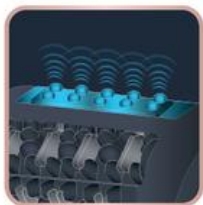

### TECHNOLOGIE D'ÉPILATION EXCLUSIVE

Grâce à ses pinces extrêmement précises à ouverture large et pression optimale, Skin Spirit élimine avec précision même les poils les plus courts (0.5mm) sans les casser. Son système d'orientation des poils et sa large surface d'épilation active garantissent une efficacité optimale en un seul passage. Sa technologie exclusive de détecteur de courbes garantit une épilation efficace quel que soit l'angle d'utilisation et les courbes du corps.

### SYSTEME DE MASSAGE

Ses 24 billes de massage permettent de réduire la sensibilité de la peau pendant l'épilation.