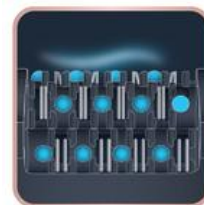

### TECHNOLOGIE D'ÉPILATION EXCLUSIVE

Grâce à ses pinces extrêmement précises à ouverture large et pression optimale, Skin Spirit élimine avec précision même les poils les plus courts (0.5mm) sans les casser. Son système d'orientation des poils et sa large surface d'épilation active garantissent une efficacité optimale en un seul passage. Sa technologie exclusive de détecteur de courbes garantit une épilation efficace quel que soit l'angle d'utilisation et les courbes du corps.

### SYSTEME DE MASSAGE

Ses 24 billes de massage permettent de réduire la sensibilité de la peau pendant l'épilation.