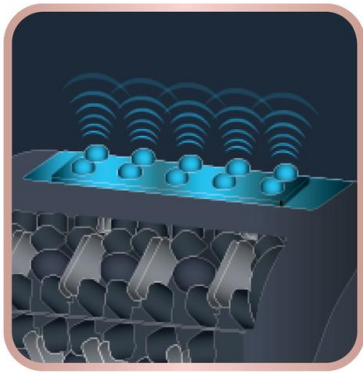

## **UNE EPILATION TOUT EN DOUCEUR POUR UNE PEAU LISSE PENDANT DES SEMAINES**

L'épilateur de Calor, Skin Spirit, offre une épilation facile, rapide et sans douleur. Il combine une technologie antidouleur brevetée et une technologie exclusive de détecteur de courbes. Il permet ainsi une épilation tout en douceur et longue durée pour une peau lisse jusqu'à quatre semaines. Grâce à ses deux vitesses et son design ergonomique, même les zones les plus sensibles et difficiles d'accès sont atteintes facilement.

### TECHNOLOGIE D'ÉPILATION EXCLUSIVE

Grâce à ses pinces extrêmement précises à ouverture large et pression optimale, Skin Spirit élimine avec précision même les poils les plus courts (0.5mm) sans les casser. Son système d'orientation des poils et sa large surface d'épilation active garantissent une efficacité optimale en un seul passage. Sa technologie exclusive de détecteur de courbes garantit une épilation efficace quel que soit l'angle d'utilisation et les courbes du corps.

## TETE D'EPILATION ZONES SENSIBLES

Grâce à son design incurvé et ergonomique, la tête d'épilation épouse parfaitement la peau et retire les poils, même les plus fins, dans les zones les plus difficiles d'accès, comme les aisselles et la zone bikini.