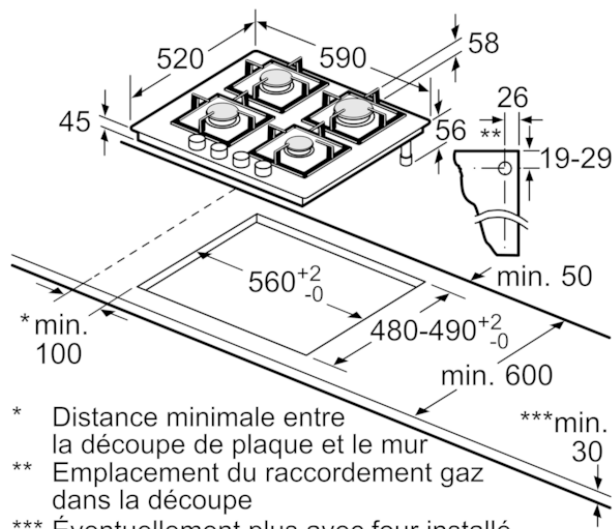

Données techniques :

- Equipé pour le gaz naturel (20 mbar)
- Injecteurs pour butane/propane (28-30/37mbar) livrés avec l'appareil
- Câble de raccordement 1 m
- Puissance de raccordement totale gaz 7.5 kW

Accessoires intégrés

Accessoires en option

Données techniques

Caractéristiques

Appellation produit/famille : Table à interrup. foyers gaz
 Type de construction : Intégrable
 Source d'énergie : Gaz
 Nombre de foyers pouvant être utilisés simultanément : 4
 Système de commandes : Manette losangée
 Niche d'encastrement (mm) : 45 x 560-562 x 480-492
 Largeur appareil (mm) : 590
 Dimensions du produit (mm) : 45 x 590 x 520
 Dimensions du produit emballé (mm) : 141 x 651 x 578
 Poids net (kg) : 14,114
 Poids brut (kg) : 15,0
 Témoin de chaleur résiduelle : sans
 Emplacement du bandeau de commande : Devant de la table
 Matériau de base de la surface : Verre dur
 Couleur de la surface : Blanc
 Couleur du cadre : Blanc
 Certificats de conformité : CE, Eurasian
 Longueur du cordon électrique (cm) : 100
 Code EAN : 4242003742358
 Puissance maximum de raccordement (W) : 1
 Puissance maxi gaz en W : 7500
 Intensité (A) : 3
 Tension (V) : 220-240
 Fréquence (Hz) : 60; 50

Autres couleurs disponibles

Siemens
 EP6A2PB20
 TABLE GAZ 60CM 4FOYERS FLAMS
 VERRE BLANC

Version antérieure:

Version ultérieure:

Code EAN:
 4242003742358

gamme distribuée:

iQ500, Table gaz, 60 cm, Verre dur
EP6A2PB20

- * Distance minimale entre la découpe de plaque et le mur
 - ** Emplacement du raccordement gaz dans la découpe
 - *** Éventuellement plus avec four installé en dessous ; voir les spécifications du four
- Mesures en mm