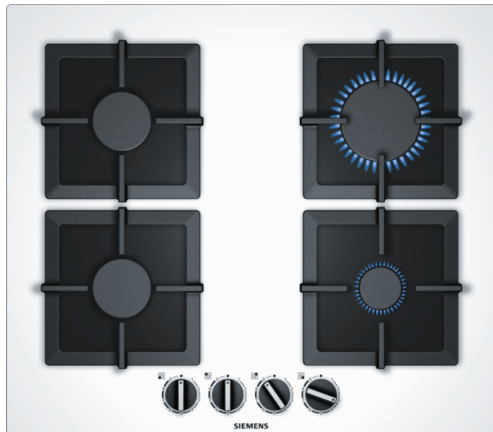

Accessoires intégrés

Accessoires en option

Données techniques

Caractéristiques

Appellation produit/famille : Table à interrup. foyers gaz
 Type de construction : Intégrable
 Source d'énergie : Gaz
 Nombre de foyers pouvant être utilisés simultanément : 4
 Système de commandes : Manette losangée
 Niche d'encastrement (mm) : 45 x 560-562 x 480-492
 Largeur appareil (mm) : 590
 Dimensions du produit (mm) : 45 x 590 x 520
 Dimensions du produit emballé (mm) : 141 x 651 x 578
 Poids net (kg) : 14,114
 Poids brut (kg) : 15,0
 Témoin de chaleur résiduelle : sans
 Emplacement du bandeau de commande : Devant de la table
 Matériau de base de la surface : Verre dur
 Couleur de la surface : Blanc
 Couleur du cadre : Blanc
 Certificats de conformité : CE, Eurasian
 Longueur du cordon électrique (cm) : 100
 Code EAN : 4242003742358
 Puissance maximum de raccordement (W) : 1
 Puissance maxi gaz en W : 7500
 Intensité (A) : 3
 Tension (V) : 220-240
 Fréquence (Hz) : 60; 50

Autres couleurs disponibles

Siemens
 EP6A2PB20
 TABLE GAZ 60CM 4FOYERS FLAMS
 VERRE BLANC

Version antérieure:

Version ultérieure:

Code EAN:
 4242003742358

gamme distribuée:

iQ500, Table gaz, 60 cm, Verre dur
EP6A2PB20