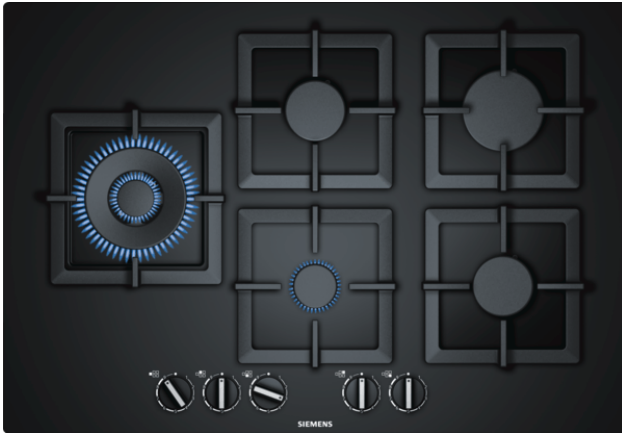

Accessoires intégrés

Accessoires en option

Données techniques

Caractéristiques

Appellation produit/famille : Table à interrup. foyers gaz
 Type de construction : Intégrable
 Source d'énergie : Gaz
 Nombre de foyers pouvant être utilisés simultanément : 5
 Système de commandes : Manette losangée
 Niche d'encastrement (mm) : 45 x 610-612 x 480-492
 Largeur appareil (mm) : 752
 Dimensions du produit (mm) : 45 x 752 x 520
 Dimensions du produit emballé (mm) : 145 x 793 x 597
 Poids net (kg) : 18,035
 Poids brut (kg) : 19,5
 Témoin de chaleur résiduelle : sans
 Emplacement du bandeau de commande : Devant de la table
 Matériau de base de la surface : Verre dur
 Couleur de la surface : Noir
 Couleur du cadre : Noir
 Certificats de conformité : CE
 Longueur du cordon électrique (cm) : 100
 Code EAN : 4242003690512
 Puissance maximum de raccordement (W) : 1
 Puissance maxi gaz en W : 11500
 Intensité (A) : 3
 Tension (V) : 220-240
 Fréquence (Hz) : 50; 60

Autres couleurs disponibles

Siemens
 EP7A6SB20
 TABLE GAZ 75CM 4F+WOK FLAMESL
 VERRE NOIR

Version antérieure:

Version ultérieure:

Code EAN:
 4242003690512
 gamme distribuée:

iQ500, Table gaz, 75 cm, Verre dur
EP7A6SB20