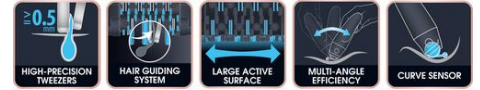

### Une épilation efficace qui respecte votre peau

Grâce à sa technologie innovante Skin Respect, cet épilateur permet une épilation rapide, efficace et tout en douceur, pour plus de confort pendant et après l'épilation.

## TECHNOLOGIE D'EPILATION PERFECTIONNEE POUR UN RESULTAT RAPIDE ET LONGUE DUREE

Grâce à sa technologie de pinces extrêmement précises à ouverture large et pression optimale, Skin Respect élimine même les poils les plus courts (0,5 mm) précisément et sans casse, tandis que le système d'orientation du poil garantit une efficacité optimale en un seul passage. Sa large surface d'épilation active a été conçue afin de couvrir la surface de la peau de manière optimale pour une action plus rapide, en éliminant un maximum de poils en un seul passage. Son efficacité toutes positions et sa technologie exclusive de détecteur de courbes garantissent une épilation efficace quel que soit l'angle d'utilisation et les courbes du corps pour plus de confort et un maximum d'efficacité.