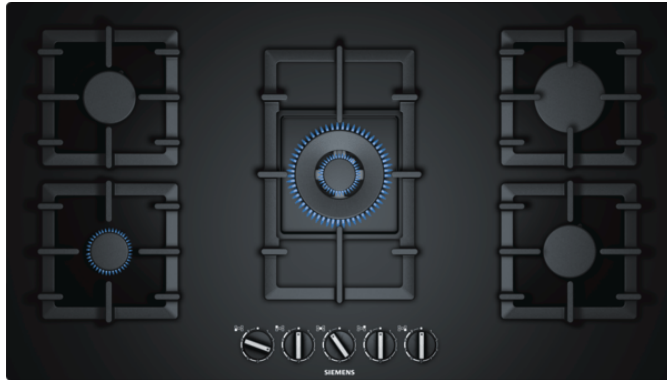

## iQ500, Table gaz, 90 cm, Verre dur EP9A6QB90

### Puissance :

- 5 brûleurs
- Avant gauche : Brûleur économique jusqu'à 1 kW
- Arrière gauche : Brûleur normal jusqu'à 1.75 kW
- Au centre : Wok jusqu'à 4 kW
- Arrière droit : Brûleur grande puissance jusqu'à 3 kW
- Avant droit : Brûleur normal jusqu'à 1.75 kW

### Données techniques :

- Equipé pour le gaz naturel (20 mbar)
- Injecteurs pour butane/propane (28-30/37mbar) livrés avec l'appareil
- Câble de raccordement 1,5 m
- Puissance de raccordement totale gaz 11.5 kW

#### Caractéristiques

Appellation produit/famille : Table à interrupt. foyers gaz  
 Type de construction : Intégrable  
 Source d'énergie : Gaz  
 Nombre de foyers pouvant être utilisés simultanément : 5  
 Système de commandes : Manette losangée  
 Niche d'encastrement (mm) : 45 x 850-852 x 490-502  
 Largeur appareil (mm) : 915  
 Dimensions du produit (mm) : 45 x 915 x 520  
 Dimensions du produit emballé (mm) : 165 x 1116 x 659  
 Poids net (kg) : 22,822  
 Poids brut (kg) : 25,0  
 Témoin de chaleur résiduelle : sans  
 Emplacement du bandeau de commande : Devant de la table  
 Matériau de base de la surface : Verre dur  
 Couleur de la surface : Noir  
 Couleur du cadre : Noir  
 Certificats de conformité : CE, Eurasian  
 Longueur du cordon électrique (cm) : 150  
 Code EAN : 4242003674673  
 Puissance maximum de raccordement (W) : 1  
 Puissance maxi gaz en W : 11500  
 Intensité (A) : 3  
 Tension (V) : 220-240  
 Fréquence (Hz) : 50; 60