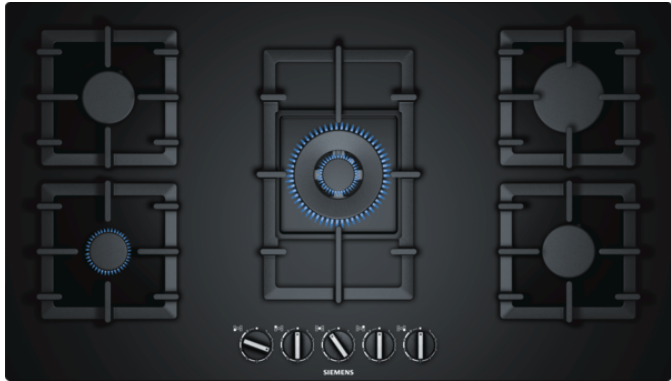

#### Caractéristiques

Appellation produit/famille : Table à interrupt. foyers gaz  
 Type de construction : Intégrable  
 Source d'énergie : Gaz  
 Nombre de foyers pouvant être utilisés simultanément : 5  
 Système de commandes : Manette losangée  
 Niche d'encastrement (mm) : 45 x 850-852 x 490-502  
 Largeur appareil (mm) : 915  
 Dimensions du produit (mm) : 45 x 915 x 520  
 Dimensions du produit emballé (mm) : 165 x 1116 x 659  
 Poids net (kg) : 22,822  
 Poids brut (kg) : 25,0  
 Témoin de chaleur résiduelle : sans  
 Emplacement du bandeau de commande : Devant de la table  
 Matériau de base de la surface : Verre dur  
 Couleur de la surface : Noir  
 Couleur du cadre : Noir  
 Certificats de conformité : CE, Eurasian  
 Longueur du cordon électrique (cm) : 150  
 Code EAN : 4242003674673  
 Puissance maximum de raccordement (W) : 1  
 Puissance maxi gaz en W : 11500  
 Intensité (A) : 3  
 Tension (V) : 220-240  
 Fréquence (Hz) : 50; 60

### Autres couleurs disponibles

Siemens  
 EP9A6QB90  
 TABLE GAZ 90CM 4F+WOK FLAMESL  
 VERRE NOIR

Version antérieure:

Version ultérieure:

Code EAN:  
 4242003674673

gamme distribuée:

iQ500, Table gaz, 90 cm, Verre dur  
EP9A6QB90