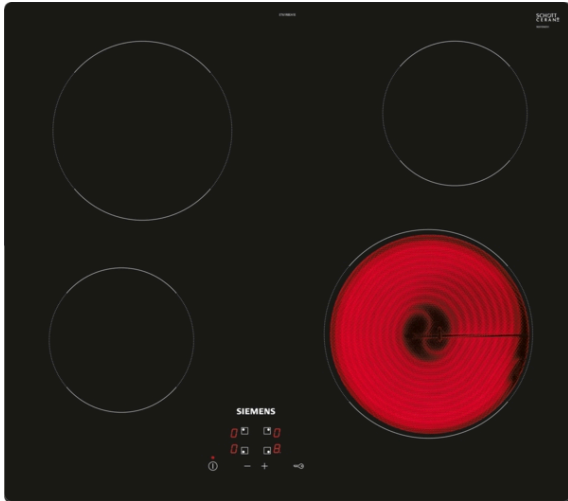

## iQ100, Table électrique, 60 cm, Noir ET61RBEB8E

Table de cuisson moderne en vitrocéramique pour plus de plaisir à cuisiner et moins d'efforts de nettoyage.

- ✓ Le bandeau touchControl permet de contrôler très précisément chacune des quatre zones de cuisson.
- ✓ La sécurité enfants bloque toutes les fonctions, prévenant un allumage accidentel.

#### Données techniques

Appellation produit/famille : Foyer en vitrocéramique  
Type de construction : Encastrable  
Source d'énergie : Électricité  
Nombre de foyers pouvant être utilisés simultanément : 4  
Niche d'encastrement : 45 x 560-560 x 490-500 mm  
Largeur appareil : 592 mm  
Dimensions appareil H x L x P : 45 x 592 x 522 mm  
Dimensions du produit emballé : 100 x 750 x 590 mm  
Poids net : 7,5 kg  
Poids brut : 8,2 kg  
Témoin de chaleur résiduelle : Indépendant  
Emplacement du bandeau de commande : Devant de la table  
Matériau de base de la surface : Vitrocéramique  
Couleur de la surface : Noir  
Certificats de conformité : CE, VDE  
Longueur du cordon électrique : 100 cm  
Code EAN : 4242003898260  
Puissance maximum de raccordement : 6600 W  
Tension : 220-240 V  
Fréquence : 50-60 Hz

## iQ100, Table électrique, 60 cm, Noir ET61RBEB8E