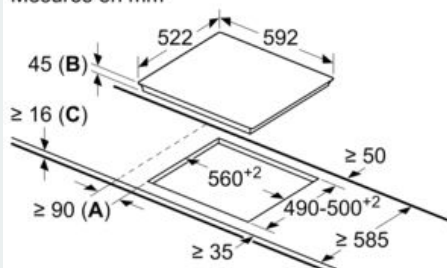

**iQ100, Table électrique, 60 cm, Noir
ET61RBEB8E**

Cotes

Mesures en mm

1. **A** : distance minimale entre la découpe de plaque et le mur.
   B : profondeur d'encastrement
   C : min. 20, éventuellement plus avec le four encastré dessous ; voir l'espace requis pour le four.