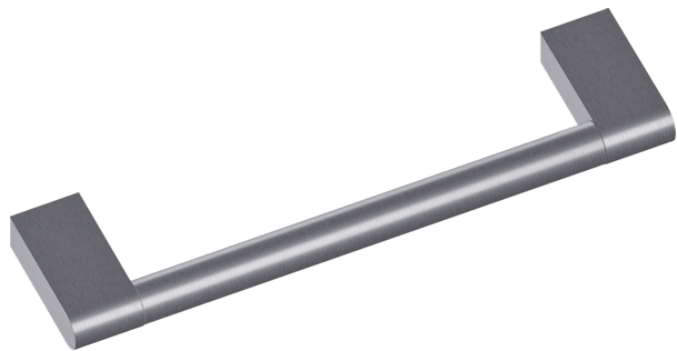

Poignée
GH020010

Accessoires intégrés

Accessoires en option

Autres couleurs disponibles

Données techniques

Caractéristiques

Dimensions du produit emballé (mm) :
35 x 105 x 280
Dimensions de la palette (mm) : 100.0
x 80.0 x 120.0
Colisage par palette : 150
Poids net (kg) : 0,150
Poids brut (kg) : 0,2
Code EAN : 4242006170493

Gaggenau
GH020010
POIGNEE INOX 20 CM

Version antérieure:

Version ultérieure:

Code EAN:
4242006170493

gamme distribuée:
FPG