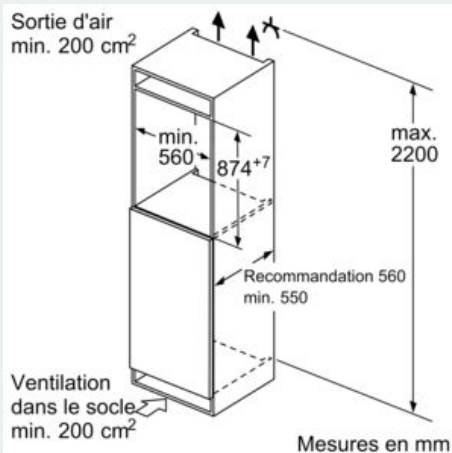

#### INFORMATIONS TECHNIQUES

- Encastrement H x L x P : 88 cm x 56 cm x 55 cm
- Classe climatique : SN-T
- Niveau sonore : 36 DB, classe d'efficacité sonore : Classe sonore\_Eu19: C
- Charnières à droite, réversibles

## iQ500, Congélateur intégrable, 87.4 x 55.8 cm, soft close flat hinge GI21VADE0

### Cotes

Mesures en mm

Mesures en mm

### Mesures en mm

Recommandation de dimension d'espace libre pour charnière plate

F	R	X
16-19	0-3	2,5
20	0-1	3
	2-3	2,5
21	0-1	3
	2-3	2,5
22	0	4
	1	3,5
	2-3	3

Les dimensions d'espace libre recommandées dans le tableau doivent être respectées afin d'assurer une ouverture sans collision des portes de l'appareil, et d'éviter ainsi d'endommager les meubles de cuisine.