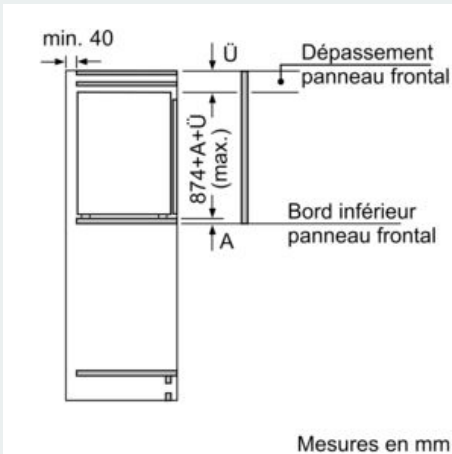

Mesures en mm

Mesures en mm

Recommandation de dimension d'espace libre pour charnière plate

F	R	X
16-19	0-3	2,5
20	0-1	3
	2-3	2,5
21	0-1	3
	2-3	2,5
22	0	4
	1	3,5
	2-3	3

Les dimensions d'espace libre recommandées dans le tableau doivent être respectées afin d'assurer une ouverture sans collision des portes de l'appareil, et d'éviter ainsi d'endommager les meubles de cuisine.