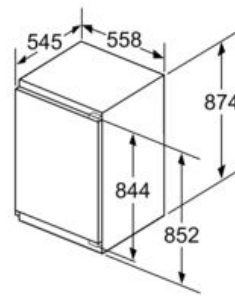

iQ500, Congélateur intégrable, 87.4 x 55.8 cm, soft close flat hinge GI21VADE0

Cotes

Mesures en mm