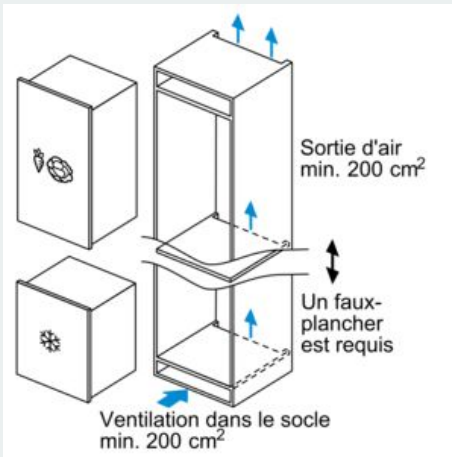

iQ500, Congélateur intégrable, 87.4 x 55.8 cm, soft close flat hinge GI21VADE0

Cotes

Mesures en mm