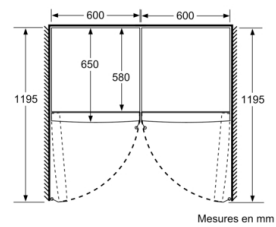

Série 4, Congélateur pose-libre, 186 x 60 cm, Blanc GSN36VWFP

	a	b	c	d	e	f
KSW36, GSD36	187					
KSV36, KSF36, GSN36, GSV36	186					
KSV33, GSN33, GSV33	176	60	65	58	60	119,5
KSV29, GSN29, GSV29	161					
GSV24	146					
GSN51	161					
GSN54	176	70	78	70	70	142
GSN58	191					

Mesures en cm