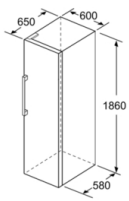

Série 4, Congélateur pose-libre, 186 x 60 cm, Blanc GSN36VWFP

	a	b	c	d	e	f
KSW36, GSD36	187					
KSV36, KSF36, GSN36, GSV36	186					
KSV33, GSN33, GSV33	176	60	65	58	60	119,5
KSV29, GSN29, GSV29	161					
GSV24	146					
GSN51	161					
GSN54	176	70	78	70	70	142
GSN58	191					

Mesures en cm