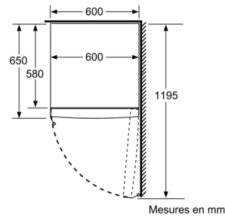

Série 4, Congélateur pose-libre, 186 x 60 cm, Blanc GSN36VWFP

	a	b	c	d	e	f
KSW36, GSD36	187					
KSV36, KSF36, GSN36, GSV36	186					
KSV33, GSN33, GSV33	176	60	65	58	60	119,5
KSV29, GSN29, GSV29	161					
GSV24	146					
GSN51	161					
GSN54	176	70	78	70	70	142
GSN58	191					

Mesures en cm