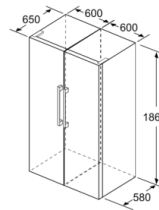

Série 4, Congélateur pose-libre, 186 x 60 cm, Blanc GSN36VWFP

	a	b	c	d	e	f
KSW36, GSD36	187					
KSV36, KSF36, GSN36, GSV36	186					
KSV33, GSN33, GSV33	176	60	65	58	60	119,5
KSV29, GSN29, GSV29	161					
GSV24	146					
GSN51	161					
GSN54	176	70	78	70	70	142
GSN58	191					

Mesures en cm