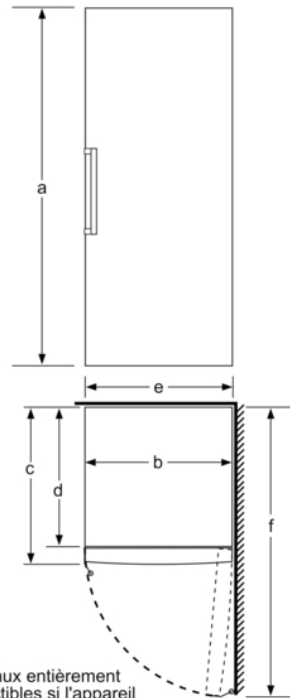

Série 6, Congélateur pose-libre, 161 x 70 cm, Blanc GSN51AWDV

	a	b	c	d	e	f
KSW36, GSD36	187					
KSV36, KSF36, GSN36, GSV36	186					
KSV33, GSN33, GSV33	176	60	65	58	60	119.5
KSV29, GSN29, GSV29	161					
GSV24	146					
GSN51	161					
GSN54	176	70	78	70	70	142
GSN58	191					

Mesures en cm

Plateaux entièrement extractibles si l'appareil est positionné directement contre un mur.