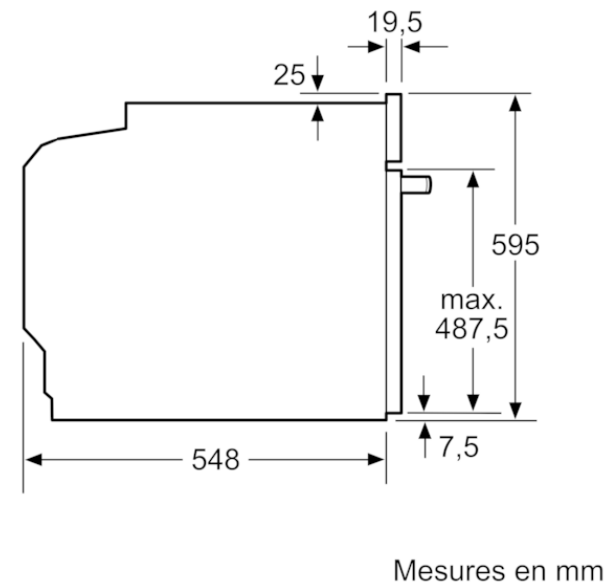

Données techniques :

- Câble de raccordement : 120 cm
- Puissance totale de raccordement : 3.6 kW
- Tension nominale : 220 - 240 V
- Classe d'efficacité énergétique (selon norme EU 65/2014) : A sur une échelle allant de A+++ à D
Consommation énergétique chaleur de voûte / de sole : 0.99 kWh
Consommation énergétique air chaud : 0.81 kWh
Cavité : 1
Source de chaleur : électrique
Volume cavité : 71 l

Données techniques

Caractéristiques

Couleur de la façade : Inox
Type de construction : Intégrable
Système de nettoyage intégré : Pyrolyse
Niche d'encastrement (mm) : 585-595 x 560-568 x 550
Dimensions du produit (mm) : 595 x 594 x 548
Dimensions du produit emballé (mm) : 675 x 690 x 660
Matériau du bandeau : Verre
Matériau de la porte : Verre
Poids net (kg) : 37.039
Volume utile du four : 71
Mode de cuisson : Chaleur tournante, Chaleur tournante douce, Convection naturelle, Gril chaleur tournante, Gril grande surface
Matériau de la cavité : Autre
Contrôle de température : Electronique
Nombre de lampe(s) : 1
Certificats de conformité : CE, VDE
Longueur du cordon électrique (cm) : 120
Code EAN : 4242003799352
Nombre de cavités - (2010/30/CE) : 1
Classe énergétique (2010/30/CE) : A
Energy consumption per cycle conventional (2010/30/EC) : 0,99
Energy consumption per cycle forced air convection (2010/30/EC) : 0,81
Indice de classe énergétique - NOUVEAU (2010/30/CE) : 95,3
Puissance de raccordement (W) : 3600
Intensité (A) : 16
Tension (V) : 220-240
Fréquence (Hz) : 50; 60
Type de prise : Fiche cont.terre/Gard.fil fer.

Autres couleurs disponibles

HB573ABV0:Blanc

Siemens
HB573ABR0
FOUR MF PYROLYSE 71L INOX

Version antérieure:

Version ultérieure:

Code EAN:
4242003799352

gamme distribuée:

iQ300, Four intégré, 60 x 60 cm, Inox
HB573ABR0