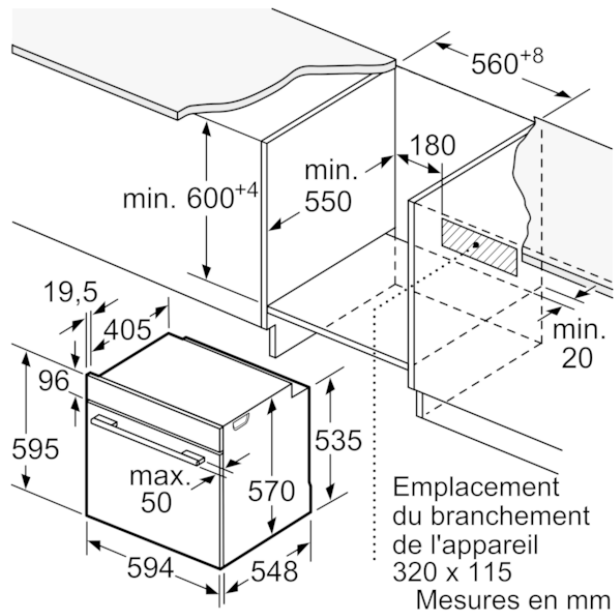

Données techniques :

- Câble de raccordement : 120 cm
- Puissance totale de raccordement : 3.6 kW
- Tension nominale : 220 - 240 V
- Classe d'efficacité énergétique (selon norme EU 65/2014) : A sur une échelle allant de A+++ à D
Consommation énergétique chaleur de voûte / de sole : 0.99 kWh
Consommation énergétique air chaud : 0.81 kWh
Cavité : 1
Source de chaleur : électrique
Volume cavité : 71 l

Données techniques

Caractéristiques

Couleur de la façade : Inox
Type de construction : Intégrable
Système de nettoyage intégré : Pyrolyse
Niche d'encastrement (mm) : 585-595 x 560-568 x 550
Dimensions du produit (mm) : 595 x 594 x 548
Dimensions du produit emballé (mm) : 675 x 690 x 660
Matériau du bandeau : Verre
Matériau de la porte : Verre
Poids net (kg) : 37.039
Volume utile du four : 71
Mode de cuisson : Chaleur tournante, Chaleur tournante douce, Convection naturelle, Gril chaleur tournante, Gril grande surface
Matériau de la cavité : Autre
Contrôle de température : Electronique
Nombre de lampe(s) : 1
Certificats de conformité : CE, VDE
Longueur du cordon électrique (cm) : 120
Code EAN : 4242003799352
Nombre de cavités - (2010/30/CE) : 1
Classe énergétique (2010/30/CE) : A
Energy consumption per cycle conventional (2010/30/EC) : 0,99
Energy consumption per cycle forced air convection (2010/30/EC) : 0,81
Indice de classe énergétique - NOUVEAU (2010/30/CE) : 95,3
Puissance de raccordement (W) : 3600
Intensité (A) : 16
Tension (V) : 220-240
Fréquence (Hz) : 50; 60
Type de prise : Fiche cont.terre/Gard.fil fer.

Montage avec une table de cuisson.