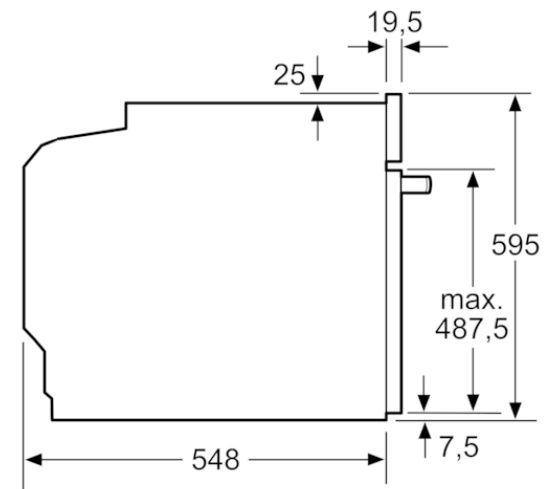

**Données techniques :**

- Classe d'efficacité énergétique (selon norme EU 65/2014) : A sur une échelle allant de A+++ à D
- Consommation énergétique chaleur de voûte / de sole : 0.99 kWh
- Consommation énergétique air chaud : 0.81 kWh
- Cavité : 1
- Source de chaleur : électrique
- Volume cavité : 71 l
- Câble de raccordement : 120 cm
- Puissance totale de raccordement : 3.6 kW
- Tension nominale : 220 - 240 V

**Données techniques**

**Caractéristiques**

Couleur de la façade : Blanc  
Type de construction : Intégrable  
Système de nettoyage intégré : Pyrolyse  
Niche d'encastrement (mm) : 585-595 x 560-568 x 550  
Dimensions du produit (mm) : 595 x 594 x 548  
Dimensions du produit emballé (mm) : 675 x 690 x 660  
Matériau du bandeau : Verre  
Matériau de la porte : Verre  
Poids net (kg) : 36.989  
Volume utile du four : 71  
Mode de cuisson : Chaleur tournante, Chaleur tournante douce, Convection naturelle, Gril chaleur tournante, Gril grande surface  
Matériau de la cavité : Autre  
Contrôle de température : Electronique  
Nombre de lampe(s) : 1  
Certificats de conformité : CE, VDE  
Longueur du cordon électrique (cm) : 120  
Code EAN : 4242003799369  
Nombre de cavités - (2010/30/CE) : 1  
Classe énergétique (2010/30/CE) : A  
Energy consumption per cycle conventional (2010/30/EC) : 0,99  
Energy consumption per cycle forced air convection (2010/30/EC) : 0,81  
Indice de classe énergétique - NOUVEAU (2010/30/CE) : 95,3  
Puissance de raccordement (W) : 3600  
Intensité (A) : 16  
Tension (V) : 220-240  
Fréquence (Hz) : 50; 60  
Type de prise : Fiche cont.terre/Gard.fil ter.

**Autres couleurs disponibles**

HB573ABR0:Inox

Siemens  
HB573ABV0  
FOUR MF PYROLYSE 71L BLANC

Version antérieure:

Version ultérieure:

Code EAN:  
4242003799369

gamme distribuée:

iQ300, Four intégrable, 60 x 60 cm, Blanc  
HB573ABV0

Mesures en mm

Montage avec une table de cuisson.