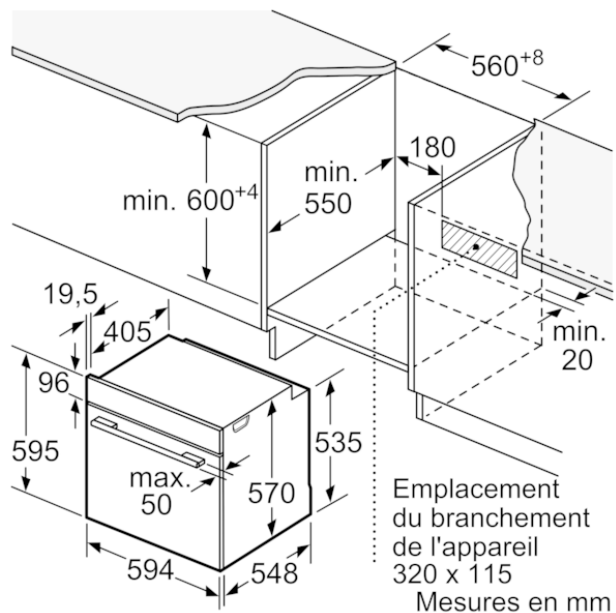

**Données techniques**

**Caractéristiques**

Couleur de la façade : Blanc  
Type de construction : Intégrable  
Système de nettoyage intégré : Pyrolyse  
Niche d'encastrement (mm) : 585-595 x 560-568 x 550  
Dimensions du produit (mm) : 595 x 594 x 548  
Dimensions du produit emballé (mm) : 675 x 690 x 660  
Matériau du bandeau : Verre  
Matériau de la porte : Verre  
Poids net (kg) : 36.989  
Volume utile du four : 71  
Mode de cuisson : Chaleur tournante, Chaleur tournante douce, Convection naturelle, Gril chaleur tournante, Gril grande surface  
Matériau de la cavité : Autre  
Contrôle de température : Electronique  
Nombre de lampe(s) : 1  
Certificats de conformité : CE, VDE  
Longueur du cordon électrique (cm) : 120  
Code EAN : 4242003799369  
Nombre de cavités - (2010/30/CE) : 1  
Classe énergétique (2010/30/CE) : A  
Energy consumption per cycle conventional (2010/30/EC) : 0,99  
Energy consumption per cycle forced air convection (2010/30/EC) : 0,81  
Indice de classe énergétique - NOUVEAU (2010/30/CE) : 95,3  
Puissance de raccordement (W) : 3600  
Intensité (A) : 16  
Tension (V) : 220-240  
Fréquence (Hz) : 50; 60  
Type de prise : Fiche cont.terre/Gard.fil ter.

Mesures en mm

Montage avec une table de cuisson.