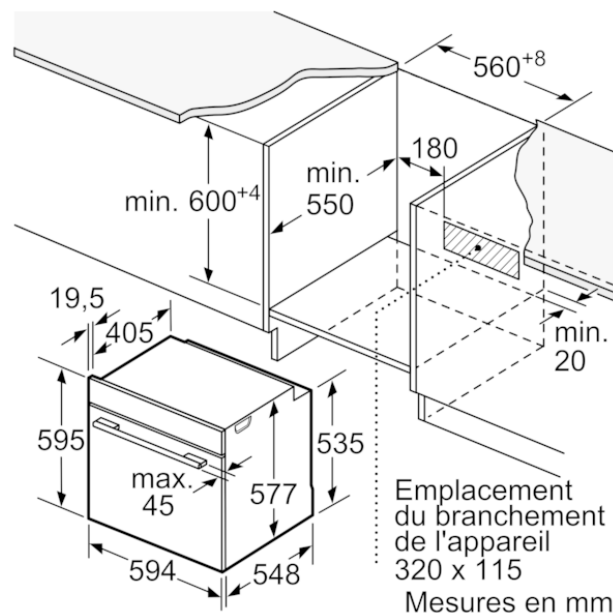

#### Caractéristiques

Couleur de la façade : Blanc  
Type de construction : Intégrable  
Système de nettoyage intégré : Hydrolyse, Pyrolyse  
Niche d'encastrement (mm) : 585-595 x 560-568 x 550  
Dimensions du produit (mm) : 595 x 594 x 548  
Dimensions du produit emballé (mm) : 670 x 680 x 670  
Matériau du bandeau : Verre  
Matériau de la porte : Verre  
Poids net (kg) : 38,050  
Volume utile du four : 71  
Mode de cuisson : Chaleur de sole, Chaleur tournante éco, Convection naturelle, Cuisson basse température, Gril chaleur tournante, Gril grande surface, Gril petite surface, maintenir au chaud, Position pizza, préchauffer  
Contrôle de température : Electronique  
Nombre de lampe(s) : 1  
Certificats de conformité : CE, VDE  
Longueur du cordon électrique (cm) : 120  
Code EAN : 4242003658253  
Nombre de cavités - (2010/30/CE) : 1  
Classe énergétique (2010/30/CE) : A+  
Energy consumption per cycle conventional (2010/30/EC) : 0,87  
Energy consumption per cycle forced air convection (2010/30/EC) : 0,69  
Indice de classe énergétique - NOUVEAU (2010/30/CE) : 81,2  
Puissance de raccordement (W) : 3600  
Intensité (A) : 16  
Tension (V) : 220-240  
Fréquence (Hz) : 60; 50  
Type de prise : Fiche cont.terre/Gard.fil ter.

Mesures en mm

Emplacement du  
branchement de l'appareil  
320 x 115

Mesures en mm

Si l'appareil est installé sous une table de cuisson, les épaisseurs de plaque de travail suivantes (le cas échéant y compris la sous-structure) doivent être respectées.

Type de table de cuisson	épaisseur de plaque de travail min.	
	appliqué	affleurant
Table de cuisson à induction	37 mm	38 mm
table de cuisson à induction pleine surface	47 mm	48 mm
table de cuisson à gaz	30 mm	38 mm
table de cuisson électrique	27 mm	30 mm

Emplacement du branchement de l'appareil  
320 x 115  
Mesures en mm