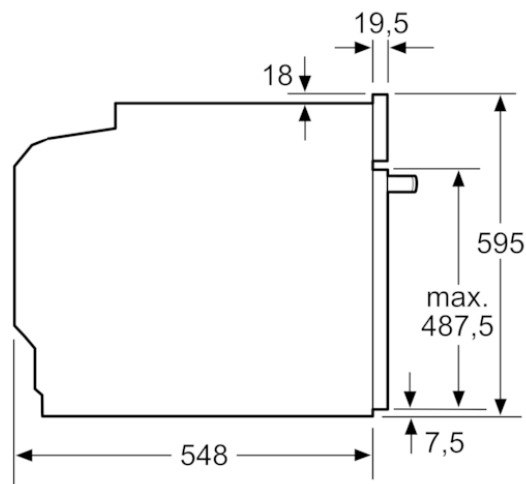

### Données techniques :

- Câble de raccordement : 120 cm
- Puissance totale de raccordement : 3.6 kW
- Tension nominale : 220 - 240 V
- Classe d'efficacité énergétique (selon norme EU 65/2014) : A+ sur une échelle allant de A+++ à D  
Consommation énergétique chaleur de voûte / de sole : 0.87 kWh  
Consommation énergétique air chaud : 0.69 kWh  
Cavité : 1  
Source de chaleur : électrique  
Volume cavité : 71 l

#### Caractéristiques

Couleur de la façade : Blanc  
Type de construction : Intégrable  
Système de nettoyage intégré : Hydrolyse, Pyrolyse  
Niche d'encastrement (mm) : 585-595 x 560-568 x 550  
Dimensions du produit (mm) : 595 x 594 x 548  
Dimensions du produit emballé (mm) : 670 x 680 x 670  
Matériau du bandeau : Verre  
Matériau de la porte : Verre  
Poids net (kg) : 38,050  
Volume utile du four : 71  
Mode de cuisson : Chaleur de sole, Chaleur tournante éco, Convection naturelle, Cuisson basse température, Gril chaleur tournante, Gril grande surface, Gril petite surface, maintenir au chaud, Position pizza, préchauffer  
Contrôle de température : Electronique  
Nombre de lampe(s) : 1  
Certificats de conformité : CE, VDE  
Longueur du cordon électrique (cm) : 120  
Code EAN : 4242003658253  
Nombre de cavités - (2010/30/CE) : 1  
Classe énergétique (2010/30/CE) : A+  
Energy consumption per cycle conventional (2010/30/EC) : 0,87  
Energy consumption per cycle forced air convection (2010/30/EC) : 0,69  
Indice de classe énergétique - NOUVEAU (2010/30/CE) : 81,2  
Puissance de raccordement (W) : 3600  
Intensité (A) : 16  
Tension (V) : 220-240  
Fréquence (Hz) : 60; 50  
Type de prise : Fiche cont.terre/Gard.fil ter.

Mesures en mm

Emplacement du  
branchement de l'appareil  
320 x 115

Mesures en mm

Si l'appareil est installé sous une table de cuisson, les épaisseurs de plaque de travail suivantes (le cas échéant y compris la sous-structure) doivent être respectées.