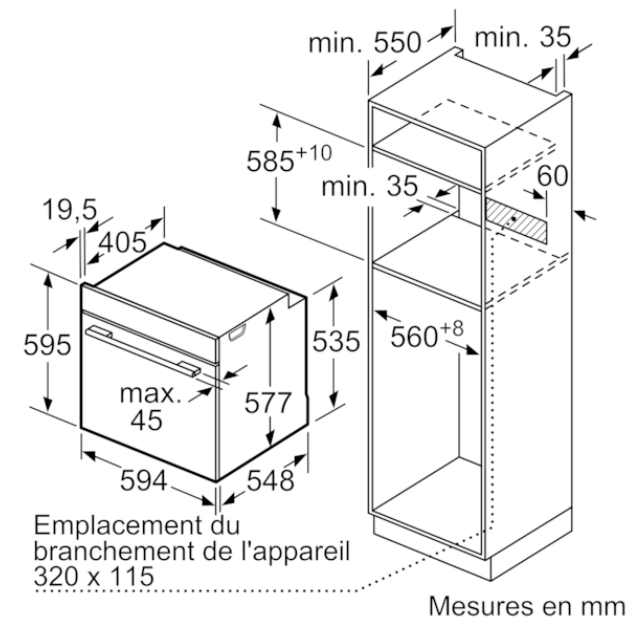

#### Caractéristiques

Couleur de la façade : Blanc  
Type de construction : Intégrable  
Système de nettoyage intégré : Hydrolyse, Pyrolyse  
Niche d'encastrement (mm) : 585-595 x 560-568 x 550  
Dimensions du produit (mm) : 595 x 594 x 548  
Dimensions du produit emballé (mm) : 670 x 680 x 670  
Matériau du bandeau : Verre  
Matériau de la porte : Verre  
Poids net (kg) : 38,050  
Volume utile du four : 71  
Mode de cuisson : Chaleur de sole, Chaleur tournante éco, Convection naturelle, Cuisson basse température, Gril chaleur tournante, Gril grande surface, Gril petite surface, maintenir au chaud, Position pizza, préchauffer  
Contrôle de température : Electronique  
Nombre de lampe(s) : 1  
Certificats de conformité : CE, VDE  
Longueur du cordon électrique (cm) : 120  
Code EAN : 4242003658253  
Nombre de cavités - (2010/30/CE) : 1  
Classe énergétique (2010/30/CE) : A+  
Energy consumption per cycle conventional (2010/30/EC) : 0,87  
Energy consumption per cycle forced air convection (2010/30/EC) : 0,69  
Indice de classe énergétique - NOUVEAU (2010/30/CE) : 81,2  
Puissance de raccordement (W) : 3600  
Intensité (A) : 16  
Tension (V) : 220-240  
Fréquence (Hz) : 60; 50  
Type de prise : Fiche cont.terre/Gard.fil ter.

Mesures en mm

Emplacement du  
branchement de l'appareil  
320 x 115

Mesures en mm

Si l'appareil est installé sous une table de cuisson, les épaisseurs de plaque de travail suivantes (le cas échéant y compris la sous-structure) doivent être respectées.

Emplacement du branchement de l'appareil  
320 x 115  
Mesures en mm