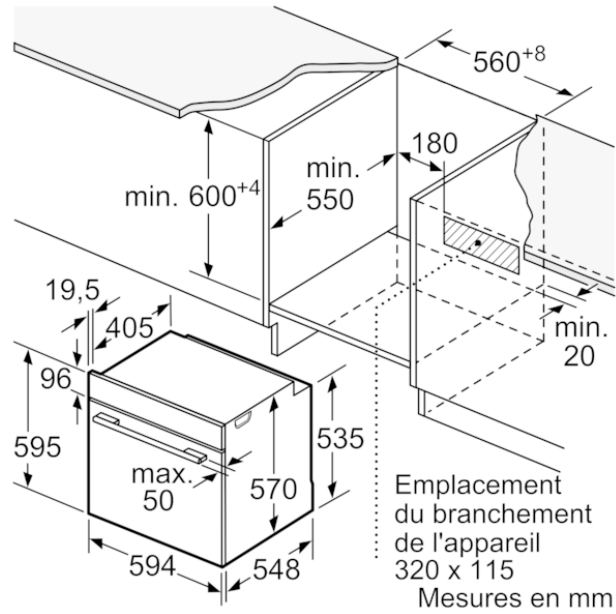

##### Caractéristiques

Couleur de la façade : Blanc  
Type de construction : Intégrable  
Système de nettoyage intégré : Pyrolyse  
Niche d'encastrement (mm) : 585-595 x 560-568 x 550  
Dimensions du produit (mm) : 595 x 594 x 548  
Dimensions du produit emballé (mm) : 675 x 690 x 660  
Matériau du bandeau : Verre  
Matériau de la porte : Verre  
Poids net (kg) : 36.039  
Volume utile du four : 71  
Mode de cuisson : Chaleur tournante, Chaleur tournante douce, Convection naturelle, Gril chaleur tournante, Gril grande surface  
Matériau de la cavité : Autre  
Contrôle de température : Electronique  
Nombre de lampe(s) : 1  
Certificats de conformité : CE, VDE  
Longueur du cordon électrique (cm) : 120  
Code EAN : 4242005033911  
Nombre de cavités - (2010/30/CE) : 1  
Classe énergétique (2010/30/CE) : A  
Energy consumption per cycle conventional (2010/30/EC) : 0,99  
Energy consumption per cycle forced air convection (2010/30/EC) : 0,81  
Indice de classe énergétique - NOUVEAU (2010/30/CE) : 95,3  
Puissance de raccordement (W) : 3600  
Intensité (A) : 16  
Tension (V) : 220-240  
Fréquence (Hz) : 60; 50  
Type de prise : Fiche cont.terre/Gard.fil ter.

# BOSCH

Série 4, Four intégrable, 60 x 60 cm, Blanc  
HBA573BV0

Montage avec une table de cuisson.