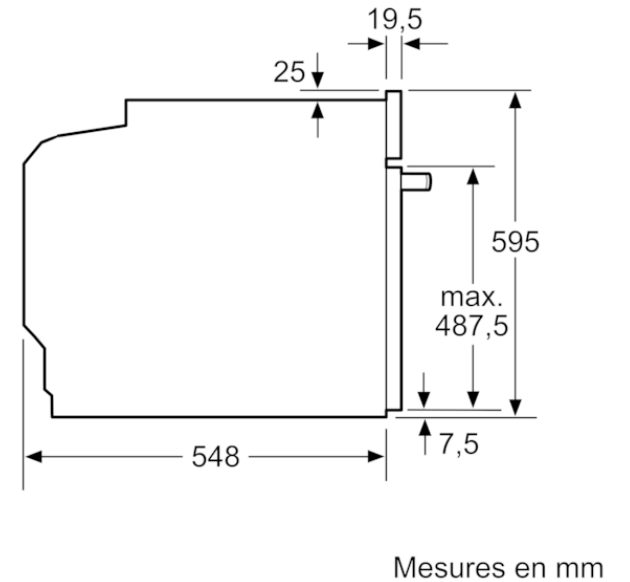

##### Caractéristiques

Couleur de la façade : Blanc  
Type de construction : Intégrable  
Système de nettoyage intégré : Pyrolyse  
Niche d'encastrement (mm) : 585-595 x 560-568 x 550  
Dimensions du produit (mm) : 595 x 594 x 548  
Dimensions du produit emballé (mm) : 675 x 690 x 660  
Matériau du bandeau : Verre  
Matériau de la porte : Verre  
Poids net (kg) : 36.039  
Volume utile du four : 71  
Mode de cuisson : Chaleur tournante, Chaleur tournante douce, Convection naturelle, Gril chaleur tournante, Gril grande surface  
Matériau de la cavité : Autre  
Contrôle de température : Electronique  
Nombre de lampe(s) : 1  
Certificats de conformité : CE, VDE  
Longueur du cordon électrique (cm) : 120  
Code EAN : 4242005033911  
Nombre de cavités - (2010/30/CE) : 1  
Classe énergétique (2010/30/CE) : A  
Energy consumption per cycle conventional (2010/30/EC) : 0,99  
Energy consumption per cycle forced air convection (2010/30/EC) : 0,81  
Indice de classe énergétique - NOUVEAU (2010/30/CE) : 95,3  
Puissance de raccordement (W) : 3600  
Intensité (A) : 16  
Tension (V) : 220-240  
Fréquence (Hz) : 60; 50  
Type de prise : Fiche cont.terre/Gard.fil ter.

# BOSCH

Série 4, Four intégrable, 60 x 60 cm, Blanc  
HBA573BV0

Montage avec une table de cuisson.