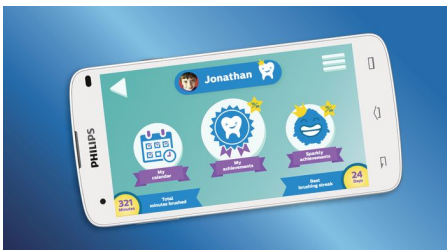

Un brossage optimal pour les dents des enfants

- Grâce au mouvement de nettoyage dynamique, les fluides sont projetés entre les dents
- La tête de brosse en caoutchouc est conçue pour protéger les dents des enfants
- 2 tailles de tête de brosse disponibles
- Produit préféré des professionnels de la santé bucco-dentaire pour leurs propres enfants
- 2 modes de brossage réservés aux enfants garantissant un nettoyage doux et efficace

Points forts

Ludique, éducatif, efficace

L'application Philips Sonicare For Kids se synchronise avec la brosse à dents de votre enfant pour l'aider à se familiariser avec l'hygiène bucco-dentaire par le jeu. Le coach de brossage de votre enfant l'encourage à se brosser les dents plus longtemps et efficacement. Chaque séance commence par des instructions visuelles claires expliquant les bonnes techniques de brossage. La fonction de suivi des progrès de l'application enregistre les performances globales. Les enfants apprennent tout en s'amusant, et les parents peuvent suivre les progrès de leurs enfants entre deux visites chez le dentiste.

Philips Sonicare for Kids interactif

Avec la brosse à dents et l'application Philips Sonicare For Kids, les enfants apprennent à se brosser les dents correctement de façon autonome. L'application se synchronise avec la brosse à dents de votre enfant via Bluetooth® pour montrer de bonnes techniques de brossage et suivre les performances. Les enfants peuvent voir s'ils se brossent correctement les dents et sont récompensés si c'est le cas. 98 % des parents interrogés déclarent qu'il est plus facile de motiver leurs enfants à se brosser les dents plus longtemps et plus efficacement. Un moyen amusant d'encourager les enfants à acquérir de bonnes habitudes d'hygiène bucco-dentaire qui leur serviront toute leur vie.