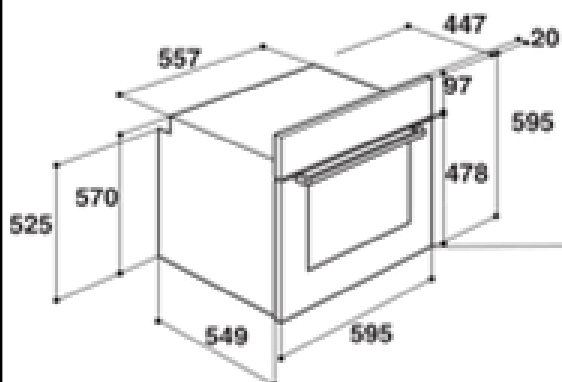

CapacitéXXL

Un maximum d'espace grâce à la cavité de 71 litres, offrant une surface de cuisson plus large, permettant de cuisiner de plus grosses pièces et multiplier les quantités.

Marque
Référence du produit
CARACTERISTIQUES GENERALES

PUISSANCES EN W

Puissance totale
Puissance du gril (W)
Puissance de la résistance circulaire (W)

POIDS & DIMENSIONS

Dimensions du produit (HxLxP en mm)
Dimensions cavité du meuble (HxLxP en mm)
Dimensions avec emballage (HxLxP en mm)
Poids net (kg)
Poids avec emballage -brut- (kg)