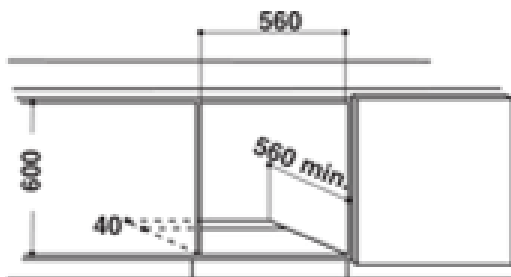

CapacitéXXL

Un maximum d'espace grâce à la cavité de 71 litres, offrant une surface de cuisson plus large, permettant de cuisiner de plus grosses pièces et multiplier les quantités.

Marque
Référence du produit
CARACTERISTIQUES GENERALES

PUISSANCES EN W

Puissance totale
Puissance du gril (W)
Puissance de la résistance circulaire (W)

POIDS & DIMENSIONS

Dimensions du produit (HxLxP en mm)
Dimensions cavité du meuble (HxLxP en mm)
Dimensions avec emballage (HxLxP en mm)
Poids net (kg)
Poids avec emballage -brut- (kg)