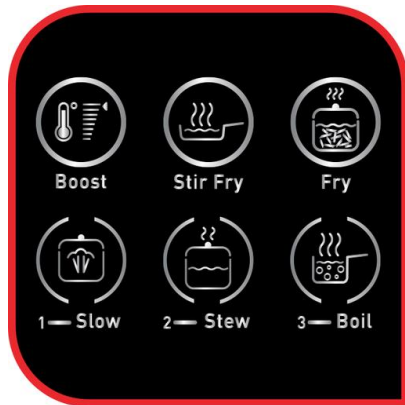

## Un design élégant pour une cuisine facile

Gagner de l'espace et faciliter votre quotidien grâce à la plaque à induction Everyday Slim, celle-ci vous offre tous les avantages de la cuisson par induction. Sa prise en main est facile et son design est élégant. Dôté de six programmes de cuisson, cuisson lente, mijoter, bouillir, cuisson rapide, rissoler, frire et d'un mode manuel, cette plaque de cuisson vous offre des options infinies à portée de main. Son interface épurée et intuitive garantit un résultat optimal et sans effort.

### Faciles à utiliser

6 programmes de cuisson (basse température, mijoté, bouillir, cuisson rapide, rissoler, frire) pour un large choix de préparation, mijoté de boeuf, sautés de veau, ou saisir vos viandes et légumes et son programme manuel qui satisfont tous vos besoins de cuissons.