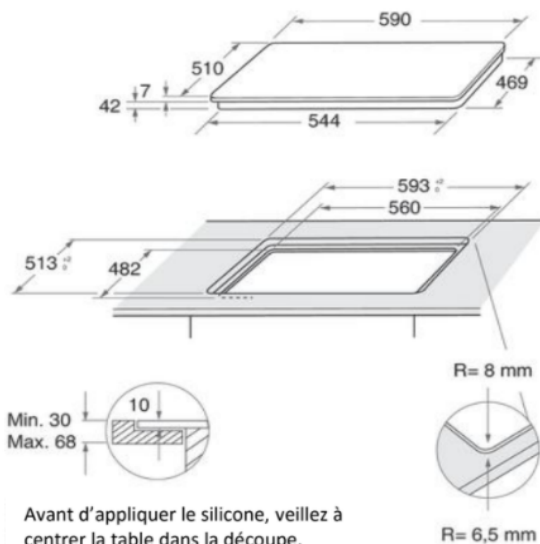

TABLE DE CUISSON GAZ

Grilles en fonte

Grâce aux 2 double grilles en fonte, déplacez simplement votre plat d'un foyer à l'autre

Lavable au lave-vaisselle

Nettoyez facilement votre plaque de cuisson grâce aux grilles lavables au lave-vaisselle.

Installation à fleur

Installation standard

Marque	INDESIT
Modèle	ING 61T BK
PRESENTATION	
Matière du dessus	Verre
Type de commandes	Manettes
Type de table	Gaz
Nombre de contrôle de zones de cuisson et-ou zones pouvant être utilisées en même temps	4
- dont gaz	4
Position Des Commandes	Frontale
Allumage	1 main
Nombre de grilles ou supports casseroles	4
Type de grilles ou supports casseroles	Double grilles fonte
Type De Réglage	Continu
Type De Gaz	Methane (GPL)
Chapeaux de brûleur	Fonte
Sécurité Gaz	Oui
ZONES DE CUISSON	
ARRIERE GAUCHE	
Type zone Arrière Gauche	Semi-rapide
Dimensions zone Arrière Gauche	75 mm
Puissance zone Arrière Gauche (W)	1650
AVANT GAUCHE	
Type zone Avant Gauche	Semi-rapide
Dimensions zone Avant Gauche	75 mm
Puissance zone Avant Gauche (W)	1650
ARRIERE DROIT	
Type zone Arrière Droit	Rapide
Dimensions zone Arrière Droit	100 mm
Puissance zone Arrière Droit (W)	3000
AVANT DROIT	
Type zone Avant Droit	Auxiliaire
Dimensions zone Avant Droit	55 mm
Puissance zone Avant Droit (W)	1000
PUISSANCES & RACCORDEMENTS	
Puissance Gaz (kW)	7,3
Raccordement électrique	220~240V
Fréquence d'Alimentation (Hz)	50/60
Type Prise	sans connecteur
Cable électrique	Oui
Longueur Cable (m)	1.2
DIMENSIONS & POIDS	
Dimensions hors tout H*L*P (cm)	4,9x59x51
Dimensions encastrement L*P (cm)	56x48,2
Dimensions emballage H*L*P (cm)	17x64x56
Poids net (kg)	8,8
Poids brut (kg)	11,5
COLORIS & CODES	
Modèle	ING 61T BK
Coloris	Noir
Code Produit	869991590020
Code EAN	8050147590027
Pays de fabrication	Italie