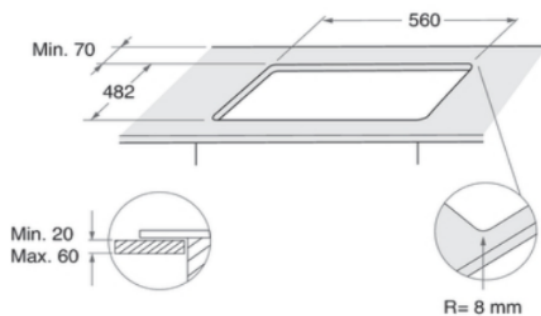

TABLE DE CUISSON GAZ

Grilles en fonte

Grâce aux 2 double grilles en fonte, déplacez simplement votre plat d'un foyer à l'autre

Lavable au lave-vaisselle

Nettoyez facilement votre plaque de cuisson grâce aux grilles lavables au lave-vaisselle.

Installation à fleur

Installation standard

Marque	INDESIT
Modèle	ING 61T BK
PRESENTATION	
Matière du dessus	Verre
Type de commandes	Manettes
Type de table	Gaz
Nombre de contrôle de zones de cuisson et-ou zones pouvant être utilisées en même temps	4
- dont gaz	4
Position Des Commandes	Frontale
Allumage	1 main
Nombre de grilles ou supports casseroles	4
Type de grilles ou supports casseroles	Double grilles fonte
Type De Réglage	Continu
Type De Gaz	Methane (GPL)
Chapeaux de brûleur	Fonte
Sécurité Gaz	Oui
ZONES DE CUISSON	
ARRIERE GAUCHE	
Type zone Arrière Gauche	Semi-rapide
Dimensions zone Arrière Gauche	75 mm
Puissance zone Arrière Gauche (W)	1650
AVANT GAUCHE	
Type zone Avant Gauche	Semi-rapide
Dimensions zone Avant Gauche	75 mm
Puissance zone Avant Gauche (W)	1650
ARRIERE DROIT	
Type zone Arrière Droit	Rapide
Dimensions zone Arrière Droit	100 mm
Puissance zone Arrière Droit (W)	3000
AVANT DROIT	
Type zone Avant Droit	Auxiliaire
Dimensions zone Avant Droit	55 mm
Puissance zone Avant Droit (W)	1000
PUISSANCES & RACCORDEMENTS	
Puissance Gaz (kW)	7,3
Raccordement électrique	220~240V
Fréquence d'Alimentation (Hz)	50/60
Type Prise	sans connecteur
Cable électrique	Oui
Longueur Cable (m)	1.2
DIMENSIONS & POIDS	
Dimensions hors tout H*L*P (cm)	4,9x59x51
Dimensions encastrement L*P (cm)	56x48,2
Dimensions emballage H*L*P (cm)	17x64x56
Poids net (kg)	8,8
Poids brut (kg)	11,5
COLORIS & CODES	
Modèle	ING 61T BK
Coloris	Noir
Code Produit	869991590020
Code EAN	8050147590027
Pays de fabrication	Italie