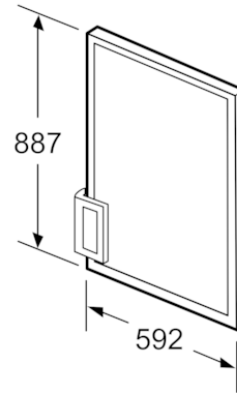

Accessoires intégrés

Accessoires en option

Autres couleurs disponibles

Données techniques

Caractéristiques

Dimensions du produit emballé (mm) :
75 x 680 x 975
Dimensions de la palette (mm) : 200.0
x 80.0 x 120.0
Colisage par palette : 25
Poids net (kg) : 8,533
Poids brut (kg) : 8,6
Code EAN : 4242002835259

Bosch
KFZ20AX0
PANNEAU DE PORTE BLANC+CADRE
ALU

Version antérieure:

Version ultérieure:

Code EAN:
4242002835259

gamme distribuée:

BOSCH

Portes décoratives
KFZ20AX0

Mesures en mm