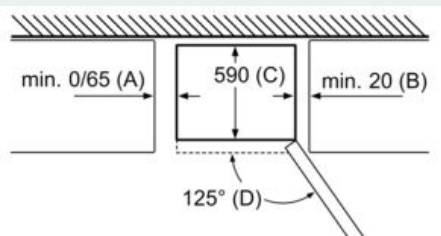

iQ300, Réfrigérateur combiné pose-libre, 186 x 60 cm, Inox anti trace de doigts KG36NVIEC

Cotes

Nom de l'appareil	a	b	c	d	e	f	g
KG36 (Poignée intérieure)	1860	600	660	590	600	1210	660
KG36 (Poignée extérieure)	1860	600	660	590	640	1210	700

Nom de l'appareil	A	B	C	D
KG33, 36, 39, 46, 49	0/65	20	590	125
KGF39, 49	0/65	20	590	125

Dimensions A :
pour les modèles équipés de poignées intégrées verticalement, une distance minimale de 65 mm est requise pour faciliter l'ouverture.

Mesures en mm