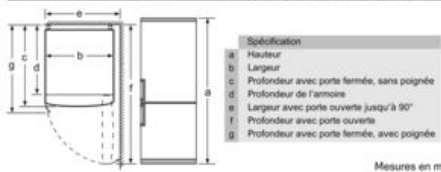

iQ300, Réfrigérateur combiné pose-libre, 186 x 60 cm, Inox anti trace de doigts KG36NVIEC

Cotes

Nom de l'appareil	a	b	c	d	e	f	g
KG36 (Poignée intérieure)	1860	600	660	590	600	1210	660
KG36 (Poignée extérieure)	1860	600	660	590	640	1210	700

Nom de l'appareil	A	B	C	D
KG33, 36, 39, 46, 49	0/65	20	590	125
KGF39, 49	0/65	20	590	125

Dimensions A :
pour les modèles équipés de poignées intégrées verticalement, une distance minimale de 65 mm est requise pour faciliter l'ouverture.

Mesures en mm