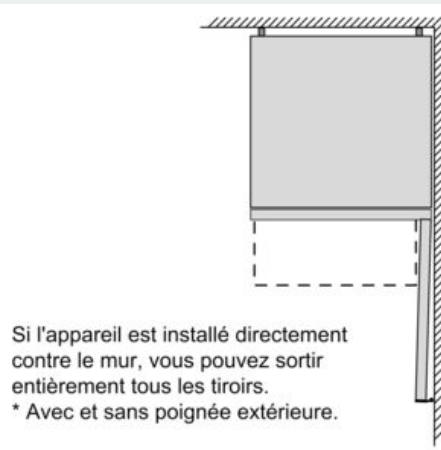

iQ300, Réfrigérateur combiné pose-libre, 186 x 60 cm, Inox anti trace de doigts KG36NVIEC

Cotes

Nom de l'appareil	a	b	c	d	e	f	g
KG36 (Poignée intérieure)	1860	600	660	590	600	1210	660
KG36 (Poignée extérieure)	1860	600	660	590	640	1210	700

Nom de l'appareil	A	B	C	D
KG33, 36, 39, 46, 49	0/65	20	590	125
KGF39, 49	0/65	20	590	125

Dimensions A :
pour les modèles équipés de poignées intégrées verticalement, une distance minimale de 65 mm est requise pour faciliter l'ouverture.

Mesures en mm