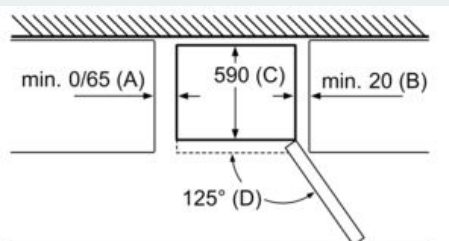

iQ300, Réfrigérateur combiné pose-libre, 203 x 60 cm, Inox anti trace de doigts KG39NVIEC

Cotes

Nom de l'appareil	a	b	c	d	e	f	g
KG39/KGF39 (poignée intérieure)	2030	600	660	590	600	1210	660
KG39/KGF39 (poignée extérieure)	2030	600	660	590	640	1210	700

Nom de l'appareil	A	B	C	D
KG33, 36, 39, 46, 49	0/65	20	590	125
KGF39, 49	0/65	20	590	125

Dimensions A :
pour les modèles équipés de poignées intégrées verticalement, une distance minimale de 65 mm est requise pour faciliter l'ouverture.

Mesures en mm