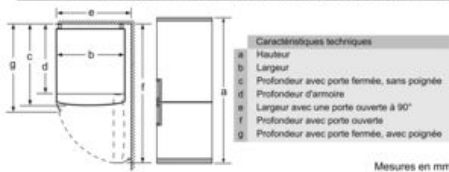

iQ300, Réfrigérateur combiné pose-libre, 203 x 60 cm, Inox anti trace de doigts KG39NVIEC

Cotes

Nom de l'appareil	a	b	c	d	e	f	g
KG39/KGF39 (poignée intérieure)	2030	600	660	590	600	1210	660
KG39/KGF39 (poignée extérieure)	2030	600	660	590	640	1210	700

Nom de l'appareil	A	B	C	D
KG33, 36, 39, 46, 49	0/65	20	590	125
KGF39, 49	0/65	20	590	125

Dimensions A :
pour les modèles équipés de poignées intégrées verticalement, une distance minimale de 65 mm est requise pour faciliter l'ouverture.

Mesures en mm