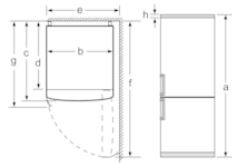

**INFORMATIONS TECHNIQUES**

- Dimensions (H x L x P) : 203 x 70 x 67 cm
- Classe climatique : SN-T
- Niveau sonore : 38 dB, classe d'efficacité sonore : Classe sonore\_Eu19: C

**Accessoires intégrés**

1 x casier à oeufs , 1 x bac à glaçons

**Autres couleurs disponibles**

Neff  
 KG7493BD0  
 REFRIGERATEUR COMBI 203X70X67  
 NOIR

Version antérieure:

Version ultérieure:

Code EAN:  
 4242004247760

gamme distribuée:

**N 70, Réfrigérateur combiné pose-libre, 203 x 70 cm, Noir  
KG7493BD0**

Nom de l'appareil	a	b	c	d	e	f	g	h
KGN 46 (Poignée extérieure)	1860	700	670	590	740	1310	710	12
KGN 46 (Poignée intérieure)	1860	700	670	590	710	1310	670	12
KGN 49 (Poignée extérieure)	2030	700	670	590	740	1310	710	12
KGN 49 (Poignée intérieure)	2030	700	670	590	710	1310	670	12

Mesures en mm