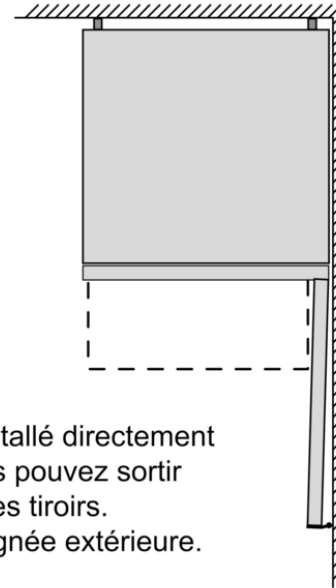

# BOSCH

Série 2, Réfrigérateur combiné pose-libre, 176 x 60 cm, Blanc  
KGN33NWEB

Si l'appareil est installé directement contre le mur, vous pouvez sortir entièrement tous les tiroirs.

\* Avec et sans poignée extérieure.