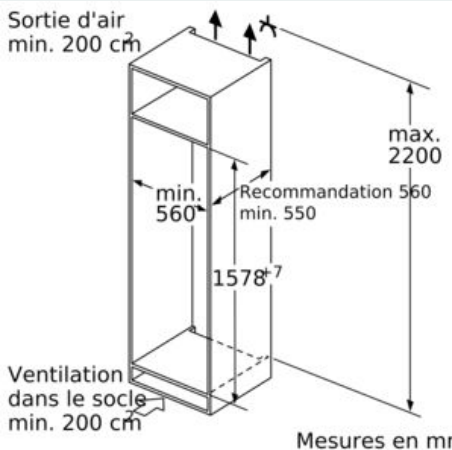

#### Poids maximum autorisé des façades de meubles

Les portes de meubles montées qui dépassent le poids autorisé peuvent endommager la charnière et nuire à son fonctionnement.

T : hauteur de porte de l'appareil incluse Charnières en mm :	charnière non amortie, Porte en kg :	charnière amortie, Porte en kg :
1500-1750	22	22

Mesures en mm

Mesures en mm

#### Mesures en mm

#### Recommandation de dimension d'espace libre pour charnière plate

F	R	X
16-19	0-3	2,5
20	0-1	3
	2-3	2,5
21	0-1	3
	2-3	2,5
22	0	4
	1	3,5
	2-3	3

Les dimensions d'espace libre recommandées dans le tableau doivent être respectées afin d'assurer une ouverture sans collision des portes de l'appareil, et d'éviter ainsi d'endommager les meubles de cuisine.