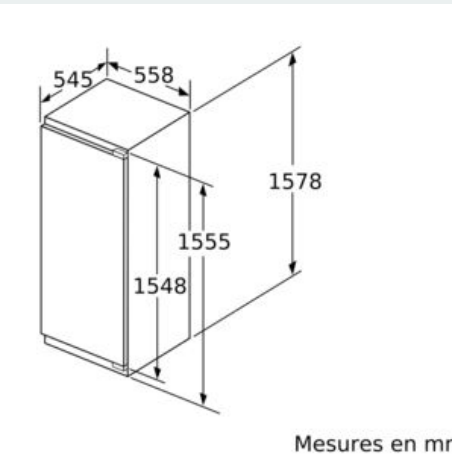

#### Poids maximum autorisé des façades de meubles

Les portes de meubles montées qui dépassent le poids autorisé peuvent endommager la charnière et nuire à son fonctionnement.

T : hauteur de porte de l'appareil incluse Charnières en mm :	charnière non amortie, Porte en kg :	charnière amortie, Porte en kg :
1500-1750	22	22

Mesures en mm

Mesures en mm

#### Mesures en mm