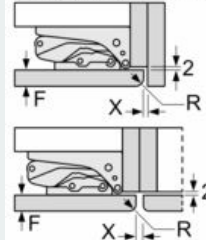

Mesures en mm

Recommandation de dimension d'espace libre pour charnière plate

F	R	X
16-19	0-3	2,5
20	0-1	3
	2-3	2,5
21	0-1	3
	2-3	2,5
22	0	4
	1	3,5
	2-3	3

Les dimensions d'espace libre recommandées dans le tableau doivent être respectées afin d'assurer une ouverture sans collision des portes de l'appareil, et d'éviter ainsi d'endommager les meubles de cuisine.