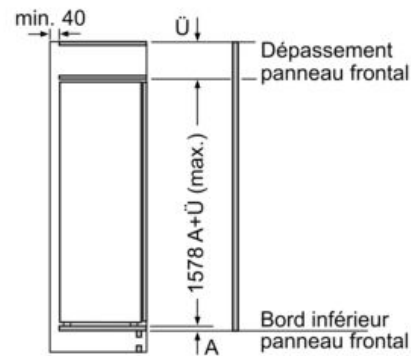

iQ500, Réfrigérateur intégrable avec compartiment congélation, 158 x 56 cm, soft close flat hinge KI72LADE0

Cotes

Poids maximum autorisé des façades de meubles

Les portes de meubles montées qui dépassent le poids autorisé peuvent endommager la charnière et nuire à son fonctionnement.

T : hauteur de porte de l'appareil incluse Charnières en mm :	charnière non amortie, Porte en kg :	charnière amortie, Porte en kg :
1500-1750	22	22

Mesures en mm