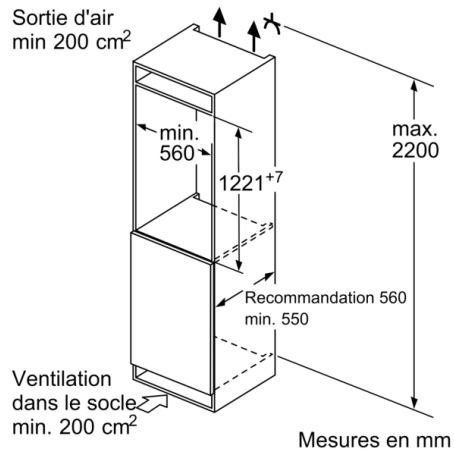

Sortie d'air
min 200 cm²

Mesures en mm