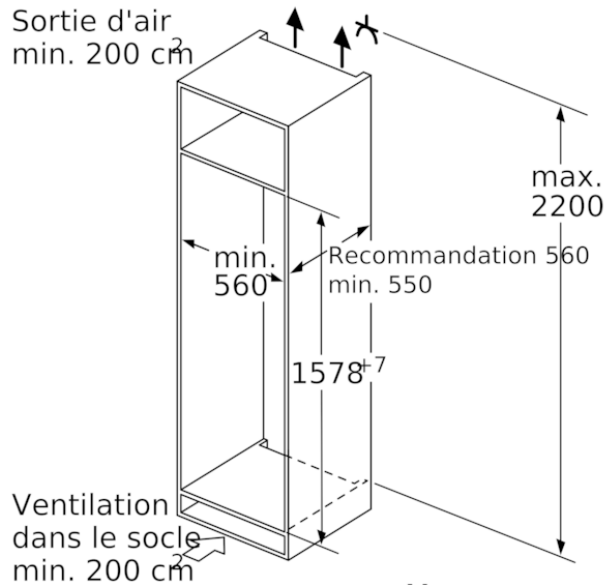

Poids maximum autorisé des façades de meubles

Les portes de meubles montées qui dépassent le poids autorisé peuvent endommager la charnière et nuire à son fonctionnement.

T : hauteur de porte de l'appareil incluse	charnière non amortie,	charnière amortie,
Charnières en mm :	Porte en kg :	Porte en kg :
1500-1750	22	22

Mesures en mm

Mesures en mm

Mesures en mm

Mesures en mm
Recommandation de dimension d'espace libre pour charnière plate

F	R	X
16-19	0-3	2,5
20	0-1	3
	2-3	2,5
21	0-1	3
	2-3	2,5
22	0	4
	1	3,5
	2-3	3

Les dimensions d'espace libre recommandées dans le tableau doivent être respectées afin d'assurer une ouverture sans collision des portes de l'appareil, et d'éviter ainsi d'endommager les meubles de cuisine.