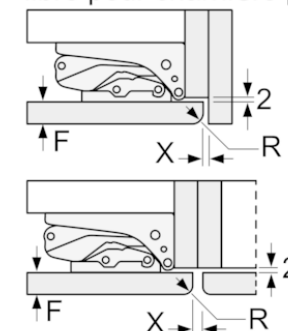

Poids maximum autorisé des façades de meubles

Les portes de meubles montées qui dépassent le poids autorisé peuvent endommager la charnière et nuire à son fonctionnement.

T : hauteur de porte de l'appareil incluse	charnière non amortie,	charnière amortie,
Charnières en mm :	Porte en kg :	Porte en kg :
1500-1750	22	22

Mesures en mm

Mesures en mm

Mesures en mm

Mesures en mm
Recommandation de dimension d'espace libre pour charnière plate

F	R	X
16-19	0-3	2,5
20	0-1	3
	2-3	2,5
21	0-1	3
	2-3	2,5
22	0	4
	1	3,5
	2-3	3

Les dimensions d'espace libre recommandées dans le tableau doivent être respectées afin d'assurer une ouverture sans collision des portes de l'appareil, et d'éviter ainsi d'endommager les meubles de cuisine.