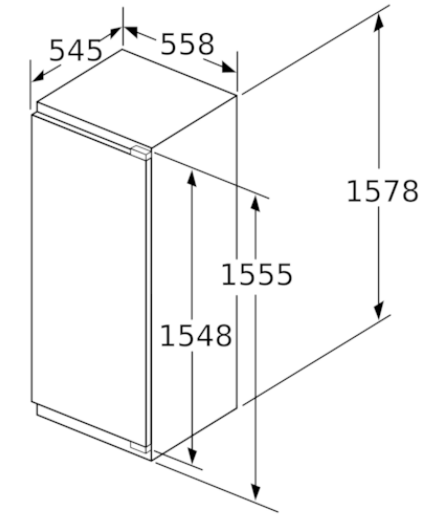

Autres couleurs disponibles

Bosch
 KIL72AFE0
 REFRIGERATEUR 1P INT 158 PANTO

Version antérieure:
 KIL72AF30

Version ultérieure:

Code EAN:
 4242005215416

gamme distribuée:

BOSCH

Série 6, Réfrigérateur intégré avec compartiment congélation, 158 x 56 cm
KIL72AFE0

Mesures en mm

Mesures en mm

Mesures en mm

Mesures en mm
Recommandation de dimension d'espace libre pour charnière plate

F	R	X
16-19	0-3	2,5
20	0-1	3
	2-3	2,5
21	0-1	3
	2-3	2,5
22	0	4
	1	3,5
	2-3	3

Les dimensions d'espace libre recommandées dans le tableau doivent être respectées afin d'assurer une ouverture sans collision des portes de l'appareil, et d'éviter ainsi d'endommager les meubles de cuisine.