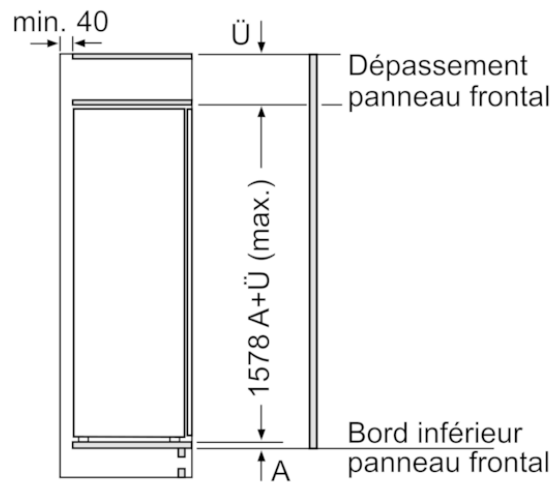

Poids maximum autorisé des façades de meubles

Les portes de meubles montées qui dépassent le poids autorisé peuvent endommager la charnière et nuire à son fonctionnement.

T : hauteur de porte de l'appareil incluse	charnière non amortie,	charnière amortie,
Charnières en mm :	Porte en kg :	Porte en kg :
1500-1750	22	22

Mesures en mm

Mesures en mm

Mesures en mm

Mesures en mm
Recommandation de dimension d'espace libre pour charnière plate

F	R	X
16-19	0-3	2,5
20	0-1	3
	2-3	2,5
21	0-1	3
	2-3	2,5
22	0	4
	1	3,5
	2-3	3

Les dimensions d'espace libre recommandées dans le tableau doivent être respectées afin d'assurer une ouverture sans collision des portes de l'appareil, et d'éviter ainsi d'endommager les meubles de cuisine.