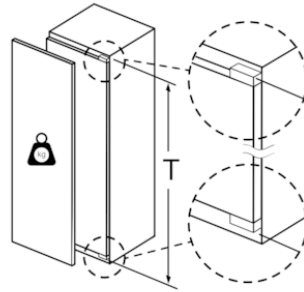

Poids maximum autorisé des façades de meubles

Les portes de meubles montées qui dépassent le poids autorisé peuvent endommager la charnière et nuire à son fonctionnement.

T : hauteur de porte de l'appareil incluse	charnière non amortie,	charnière amortie,
Charnières en mm :	Porte en kg :	Porte en kg :
1500-1750	22	22