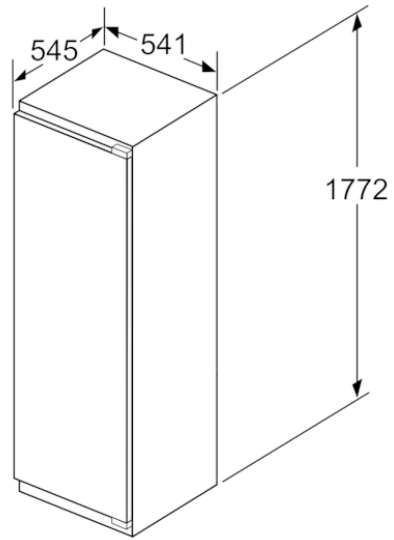

CONGELATEUR

- Volume congélateur : 34 l
- Pouvoir de congélation en 24h : 4 kg
- Autonomie en cas de coupure électrique : 16 h

INFORMATIONS TECHNIQUES

- Encastrement H x L x P : 177.5 cm x 56 cm x 55 cm
- Classe climatique : SN-ST
- Niveau sonore : 39 DB, classe d'efficacité sonore : Classe sonore_Eu19: C
- Charnières à droite, réversibles
- Montage facile easyInstallation

Accessoires intégrés

3 x casier à oeufs , 1 x bac à glaçons

Accessoires en option

Données techniques

Caractéristiques

Type de construction : Intégrable
 Porte habillable : impossible
 Hauteur (mm) : 1772
 Largeur appareil (mm) : 541
 Profondeur appareil (mm) : 545
 Niche d'encastrement (mm) : 1775.0 x 560 x 550
 Poids net (kg) : 57,479
 Puissance de raccordement (W) : 90
 Intensité (A) : 10
 Charnière de porte : Droite réversible
 Tension (V) : 220-240
 Fréquence (Hz) : 50
 Certificats de conformité : CE, VDE
 Longueur du cordon électrique (cm) : 230
 Autonomie en cas de coupure de courant (h) : 16
 Nombre de compresseurs : 1
 Nombre de circuit de froid : 1
 Ventilateur dans le compartiment réfrigérateur : non
 Porte réversible : Oui
 Nombre de clayettes réglables dans le réfrigérateur : 4
 Clayettes spéciales bouteille : non
 Code EAN : 4242005215461
 Marque : Bosch
 Référence Commerciale : KIL82VSF0
 Catégorie de produit : Réfrigérateur
 Consommation énergétique annuelle (kWh/annum) - NOUVEAU (2010/30/CE) : 209,00
 Capacité nette du réfrigérateur (l) - nouveau (2010/30/EC) : 252
 Capacité nette du congélateur (l) - nouveau (2010/30/EC) : 34
 Froid ventilé : Non
 Pouvoir de congélation (kg/24h) - nouveau (2010/30/EC) : 3
 Niveau sonore (dB(A) re 1 pW) : 39
 Classe climatique : SN-ST
 Type d'installation : Tout intégrable

Autres couleurs disponibles

BOSCH

Série 4, Réfrigérateur intégré avec compartiment congélation, 177.5 x 56 cm
KIL82VSF0

Mesures en mm

Mesures en mm