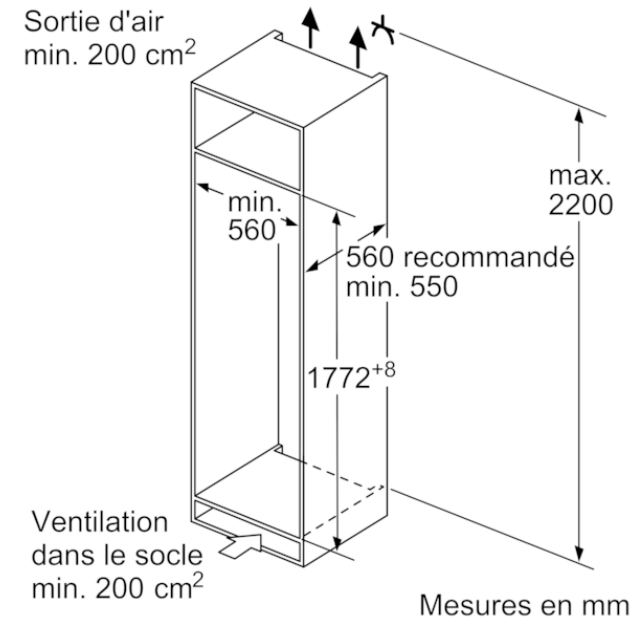

CONGELATEUR

- Volume congélateur : 34 l
- Pouvoir de congélation en 24h : 4 kg
- Autonomie en cas de coupure électrique : 16 h

INFORMATIONS TECHNIQUES

- Encastrement H x L x P : 177.5 cm x 56 cm x 55 cm
- Classe climatique : SN-ST
- Niveau sonore : 39 DB, classe d'efficacité sonore : Classe sonore_Eu19: C
- Charnières à droite, réversibles
- Montage facile easyInstallation

Accessoires intégrés

3 x casier à oeufs , 1 x bac à glaçons

Accessoires en option

Données techniques

Caractéristiques

Type de construction : Intégrable
 Porte habillable : impossible
 Hauteur (mm) : 1772
 Largeur appareil (mm) : 541
 Profondeur appareil (mm) : 545
 Niche d'encastrement (mm) : 1775.0 x 560 x 550
 Poids net (kg) : 57,479
 Puissance de raccordement (W) : 90
 Intensité (A) : 10
 Charnière de porte : Droite réversible
 Tension (V) : 220-240
 Fréquence (Hz) : 50
 Certificats de conformité : CE, VDE
 Longueur du cordon électrique (cm) : 230
 Autonomie en cas de coupure de courant (h) : 16
 Nombre de compresseurs : 1
 Nombre de circuit de froid : 1
 Ventilateur dans le compartiment réfrigérateur : non
 Porte réversible : Oui
 Nombre de clayettes réglables dans le réfrigérateur : 4
 Clayettes spéciales bouteille : non
 Code EAN : 4242005215461
 Marque : Bosch
 Référence Commerciale : KIL82VSF0
 Catégorie de produit : Réfrigérateur
 Consommation énergétique annuelle (kWh/annum) - NOUVEAU (2010/30/CE) : 209,00
 Capacité nette du réfrigérateur (l) - nouveau (2010/30/EC) : 252
 Capacité nette du congélateur (l) - nouveau (2010/30/EC) : 34
 Froid ventilé : Non
 Pouvoir de congélation (kg/24h) - nouveau (2010/30/EC) : 3
 Niveau sonore (dB(A) re 1 pW) : 39
 Classe climatique : SN-ST
 Type d'installation : Tout intégrable

Autres couleurs disponibles

BOSCH

Série 4, Réfrigérateur intégré avec compartiment congélation, 177.5 x 56 cm
KIL82VSF0

Mesures en mm

Mesures en mm