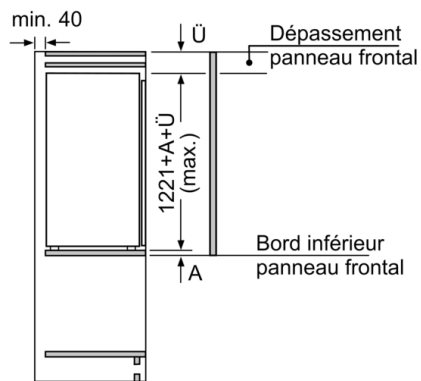

### INFORMATIONS TECHNIQUES

- Encastrement H x L x P : 122.5 cm x 56 cm x 55 cm
- Classe climatique : SN-ST
- Niveau sonore : 35 DB, classe d'efficacité sonore : B
- Charnières à droite, réversibles
- Montage facile easyInstallation

### Accessoires

- beurrier  
Casiers à oeufs
- Système "stop bouteilles"

**Série 2, Réfrigérateur intégrable, 122.5 x 56 cm, sliding hinge  
KIR415SE0**

Mesures en mm

Mesures en mm