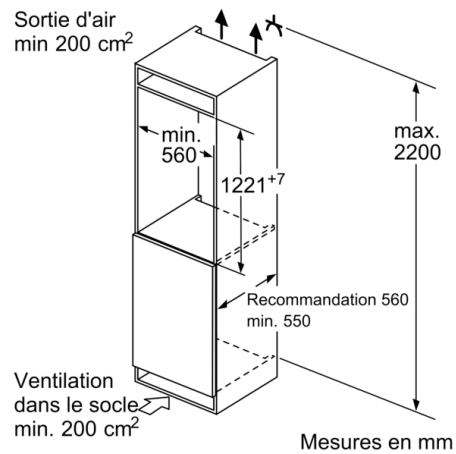

### Système de conservation

- 1 MultiBox - compartiment transparent avec fond ondulé, idéal pour le stockage des fruits et légumes

### INFORMATIONS TECHNIQUES

- Encastrement H x L x P : 122.5 cm x 56 cm x 55 cm
- Classe climatique : SN-ST
- Niveau sonore : 35 DB, classe d'efficacité sonore : B
- Charnières à droite, réversibles
- Montage facile easyInstallation

### Accessoires

- beurrier  
Casiers à oeufs
- Système "stop bouteilles"

**Série 2, Réfrigérateur intégrable, 122.5 x 56 cm, sliding hinge  
KIR415SE0**

Mesures en mm

Mesures en mm