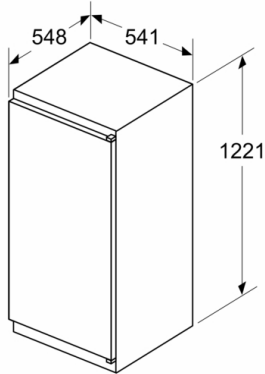

### INFORMATIONS TECHNIQUES

- Encastrement H x L x P : 122.5 cm x 56 cm x 55 cm
- Classe climatique : SN-ST
- Niveau sonore : 35 DB, classe d'efficacité sonore : B
- Charnières à droite, réversibles
- Montage facile easyInstallation

### Accessoires

- beurrier  
Casiers à oeufs
- Système "stop bouteilles"

**Série 2, Réfrigérateur intégrable, 122.5 x 56 cm, sliding hinge  
KIR415SE0**

Mesures en mm

Mesures en mm