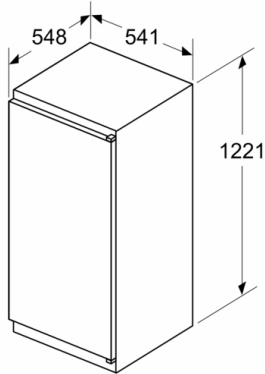

### INFORMATIONS TECHNIQUES

- Encastrement H x L x P : 122.5 cm x 56 cm x 55 cm
- Classe climatique : SN-ST
- Niveau sonore : 35 DB, classe d'efficacité sonore : B
- Charnières à droite, réversibles
- Montage facile easyInstallation

### Accessoires

- Casiers à oeufs

**Série 2, Réfrigérateur intégrable, 122.5 x 56 cm, sliding hinge  
KIR41NSE0**

Mesures en mm

Mesures en mm