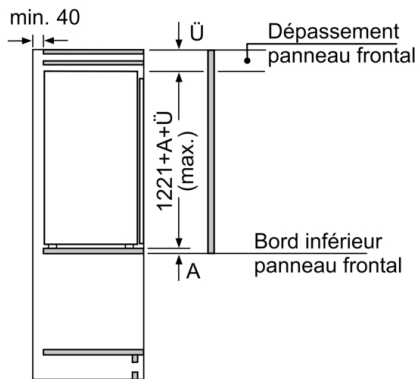

### INFORMATIONS TECHNIQUES

- Encastrement H x L x P : 122.5 cm x 56 cm x 55 cm
- Classe climatique : SN-ST
- Niveau sonore : 35 DB, classe d'efficacité sonore : B
- Charnières à droite, réversibles
- Montage facile easyInstallation

### Accessoires

- Casiers à oeufs

**Série 2, Réfrigérateur intégrable, 122.5 x 56 cm, sliding hinge  
KIR41NSE0**

Mesures en mm

Mesures en mm