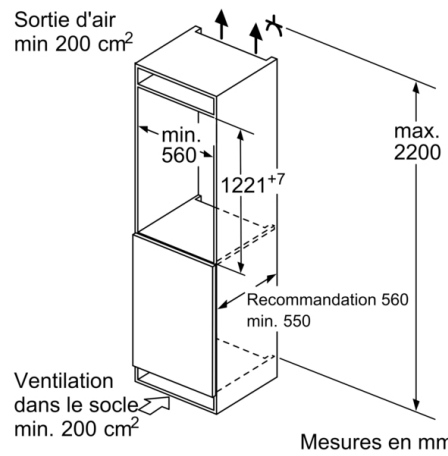

### Système de conservation

- 1 MultiBox - compartiment transparent avec fond ondulé, idéal pour le stockage des fruits et légumes

### INFORMATIONS TECHNIQUES

- Encastrement H x L x P : 122.5 cm x 56 cm x 55 cm
- Classe climatique : SN-ST
- Niveau sonore : 35 DB, classe d'efficacité sonore : B
- Charnières à droite, réversibles
- Montage facile easyInstallation

### Accessoires

- Casiers à oeufs

**Série 2, Réfrigérateur intégrable, 122.5 x 56 cm, sliding hinge  
KIR41NSE0**

Mesures en mm

Mesures en mm