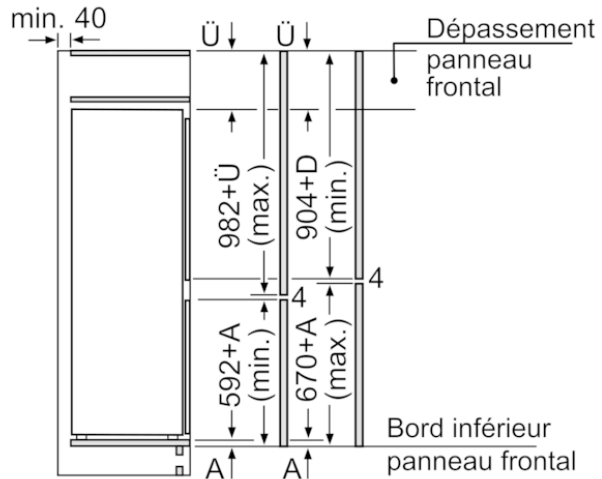

INFORMATIONS TECHNIQUES

- Encastrement H x L x P : 158 cm x 56 cm x 55 cm
- Classe climatique : SN-ST
- Niveau sonore : 38 DB, classe d'efficacité sonore : Classe sonore_Eu19: C
- Charnières à droite, réversibles

Autres couleurs disponibles

Bosch
 KIV77VSF0
 REFRIGERATEUR COMBINE INT 158
 GLISS

Version antérieure:

Version ultérieure:

Code EAN:
 4242005204182

gamme distribuée:
 FLH

BOSCH

Série 4, Réfrigérateur combiné intégrable, 157.8 x 54.1 cm
KIV77VSF0

Sortie d'air
min. 200 cm²

Mesures en mm

Mesures en mm

Les dimensions de porte de meuble indiquées
sont valables pour un joint de porte de 4 mm.

Mesures en mm