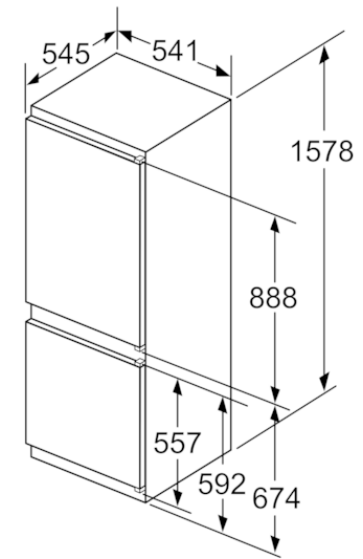

INFORMATIONS TECHNIQUES

- Encastrement H x L x P : 158 cm x 56 cm x 55 cm
- Classe climatique : SN-ST
- Niveau sonore : 38 DB, classe d'efficacité sonore : Classe sonore_Eu19: C
- Charnières à droite, réversibles

Accessoires intégrés

3 x casier à oeufs , 1 x bac à glaçons

Accessoires en option

Données techniques

Caractéristiques

Type de construction : Intégrable
 Porte habillable : impossible
 Largeur appareil (mm) : 541
 Profondeur appareil (mm) : 545
 Niche d'encastrement (mm) : 1580 x 560 x 550
 Poids net (kg) : 55,730
 Puissance de raccordement (W) : 90
 Intensité (A) : 10
 Charnière de porte : Droite réversible
 Tension (V) : 220-240
 Fréquence (Hz) : 50
 Certificats de conformité : CE, VDE
 Longueur du cordon électrique (cm) : 230
 Autonomie en cas de coupure de courant (h) : 13
 Nombre de compresseurs : 1
 Nombre de circuit de froid : 1
 Ventilateur dans le compartiment réfrigérateur : non
 Porte réversible : Oui
 Nombre de clayettes réglables dans le réfrigérateur : 3
 Clayettes spéciales bouteille : non
 Code EAN : 4242005204182
 Marque : Bosch
 Référence Commerciale : KIV77VSF0
 Consommation énergétique annuelle (kWh/annum) - NOUVEAU (2010/30/CE) : 212,00
 Capacité nette du réfrigérateur (l) - nouveau (2010/30/EC) : 169
 Capacité nette du congélateur (l) - nouveau (2010/30/EC) : 63
 Froid ventilé : Non
 Pouvoir de congélation (kg/24h) - nouveau (2010/30/EC) : 3
 Classe climatique : SN-T
 Niveau sonore (dB(A) re 1 pW) : 38
 Type d'installation : Tout intégrable

Autres couleurs disponibles

Bosch
 KIV77VSF0
 REFRIGERATEUR COMBINE INT 158
 GLISS

Version antérieure:

Version ultérieure:

Code EAN:
 4242005204182

gamme distribuée:
 FLH

BOSCH

Série 4, Réfrigérateur combiné intégrable, 157.8 x 54.1 cm
KIV77VSF0

Sortie d'air
min. 200 cm²

Mesures en mm

Mesures en mm

Les dimensions de porte de meuble indiquées
sont valables pour un joint de porte de 4 mm.

Mesures en mm