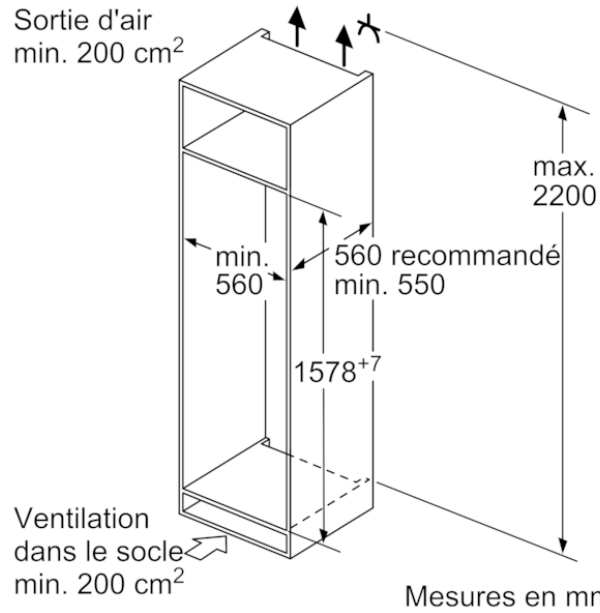

INFORMATIONS TECHNIQUES

- Encastrement H x L x P : 158 cm x 56 cm x 55 cm
- Classe climatique : SN-ST
- Niveau sonore : 38 DB, classe d'efficacité sonore : Classe sonore_Eu19: C
- Charnières à droite, réversibles

Accessoires intégrés

3 x casier à oeufs , 1 x bac à glaçons

Accessoires en option

Données techniques

Caractéristiques

Type de construction : Intégrable
 Porte habillable : impossible
 Largeur appareil (mm) : 541
 Profondeur appareil (mm) : 545
 Niche d'encastrement (mm) : 1580 x 560 x 550
 Poids net (kg) : 55,730
 Puissance de raccordement (W) : 90
 Intensité (A) : 10
 Charnière de porte : Droite réversible
 Tension (V) : 220-240
 Fréquence (Hz) : 50
 Certificats de conformité : CE, VDE
 Longueur du cordon électrique (cm) : 230
 Autonomie en cas de coupure de courant (h) : 13
 Nombre de compresseurs : 1
 Nombre de circuit de froid : 1
 Ventilateur dans le compartiment réfrigérateur : non
 Porte réversible : Oui
 Nombre de clayettes réglables dans le réfrigérateur : 3
 Clayettes spéciales bouteille : non
 Code EAN : 4242005204182
 Marque : Bosch
 Référence Commerciale : KIV77VSF0
 Consommation énergétique annuelle (kWh/annum) - NOUVEAU (2010/30/CE) : 212,00
 Capacité nette du réfrigérateur (l) - nouveau (2010/30/EC) : 169
 Capacité nette du congélateur (l) - nouveau (2010/30/EC) : 63
 Froid ventilé : Non
 Pouvoir de congélation (kg/24h) - nouveau (2010/30/EC) : 3
 Classe climatique : SN-T
 Niveau sonore (dB(A) re 1 pW) : 38
 Type d'installation : Tout intégrable

Autres couleurs disponibles

Bosch
 KIV77VSF0
 REFRIGERATEUR COMBINE INT 158
 GLISS

Version antérieure:

Version ultérieure:

Code EAN:
 4242005204182

gamme distribuée:
 FLH

BOSCH

Série 4, Réfrigérateur combiné intégrable, 157.8 x 54.1 cm
KIV77VSF0

Sortie d'air
min. 200 cm²

Mesures en mm

Mesures en mm

Les dimensions de porte de meuble indiquées
sont valables pour un joint de porte de 4 mm.

Mesures en mm