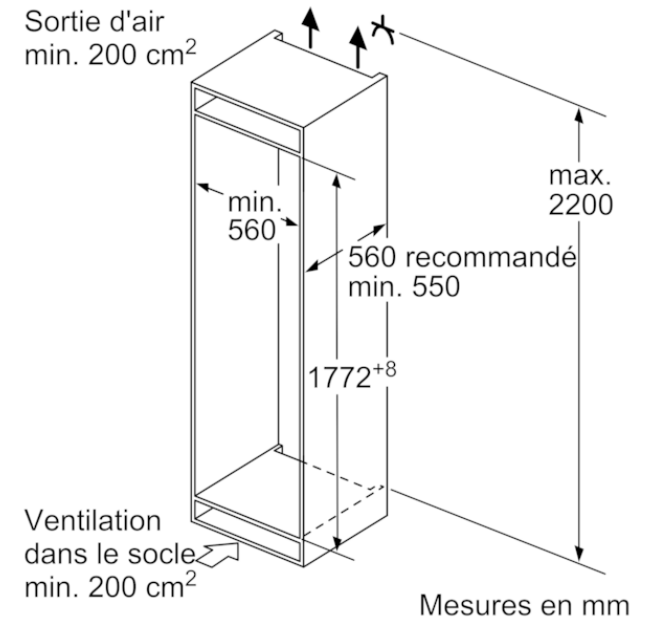

INFORMATIONS TECHNIQUES

- Encastrement H x L x P : 177.5 cm x 56 cm x 55 cm
- Classe climatique : SN-ST
- Niveau sonore : 39 DB, classe d'efficacité sonore : Classe sonore_Eu19: C
- Charnières à droite, réversibles
- Montage facile easyInstallation

Accessoires intégrés

1 x beurrier, 3 x casier à oeufs , 1 x bac à glaçons

Accessoires en option

- KSZB6R00 ACCESSOIRE BOUTEILLE

Données techniques

Caractéristiques

Type de construction : Intégrable
 Porte habillable : impossible
 Largeur appareil (mm) : 541
 Profondeur appareil (mm) : 548
 Niche d'encastrement (mm) : 1775.0 x 560 x 550
 Poids net (kg) : 50,989
 Intensité (A) : 10
 Charnière de porte : Droite réversible
 Tension (V) : 220-240
 Fréquence (Hz) : 50
 Certificats de conformité : CE, VDE
 Longueur du cordon électrique (cm) : 230
 Autonomie en cas de coupure de courant (h) : 9
 Nombre de compresseurs : 1
 Nombre de circuit de froid : 1
 Ventilateur dans le compartiment réfrigérateur : non
 Porte réversible : Oui
 Nombre de clayettes réglables dans le réfrigérateur : 3
 Clayettes spéciales bouteille : non
 Code EAN : 4242005233335
 Marque : Bosch
 Référence Commerciale : KIV865SF0
 Consommation énergétique annuelle (kWh/annum) - NOUVEAU (2010/30/CE) : 282,00
 Capacité nette du réfrigérateur (l) - nouveau (2010/30/EC) : 182
 Capacité nette du congélateur (l) - nouveau (2010/30/EC) : 83
 Froid ventilé : Non
 Pouvoir de congélation (kg/24h) - nouveau (2010/30/EC) : 4
 Classe climatique : SN-ST
 Niveau sonore (dB(A) re 1 pW) : 39
 Type d'installation : Tout intégrable

Autres couleurs disponibles

Bosch
 KIV865SF0
 REFRIGERATEUR COMBINE INT 177
 GLISS

Version antérieure:

Version ultérieure:

Code EAN:
 4242005233335
 gamme distribuée:

BOSCH

Série 2, Réfrigérateur combiné intégré, 177.2 x 54.1 cm
KIV865SF0

mesures en mm

Sortie d'air
min. 200 cm²

Les dimensions de porte de meuble indiquées
sont valables pour un joint de porte de 4 mm.

Mesures en mm