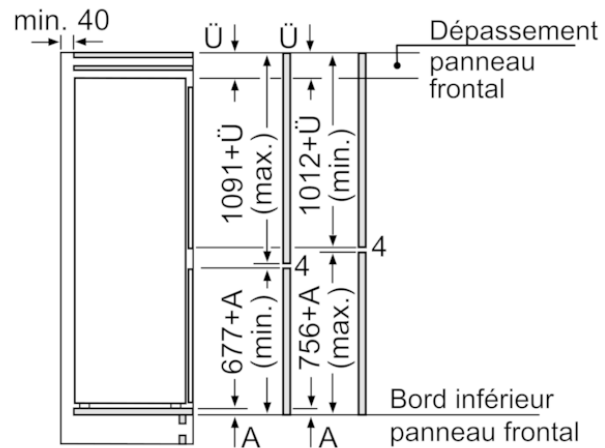

INFORMATIONS TECHNIQUES

- Encastrement H x L x P : 177.5 cm x 56 cm x 55 cm
- Classe climatique : SN-ST
- Niveau sonore : 39 DB, classe d'efficacité sonore : Classe sonore_Eu19: C
- Charnières à droite, réversibles
- Montage facile easyInstallation

mesures en mm

Sortie d'air
min. 200 cm²

Les dimensions de porte de meuble indiquées
sont valables pour un joint de porte de 4 mm.

Mesures en mm