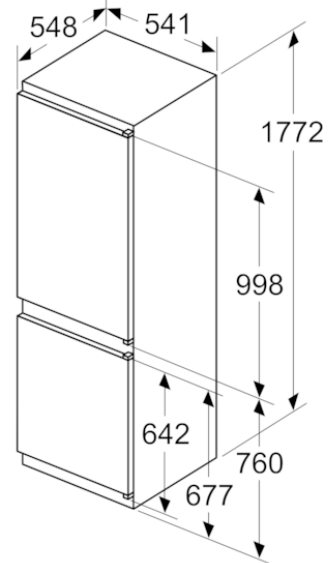

INFORMATIONS TECHNIQUES

- Encastrement H x L x P : 177.5 cm x 56 cm x 55 cm
- Classe climatique : SN-ST
- Niveau sonore : 39 DB, classe d'efficacité sonore : Classe sonore_Eu19: C
- Charnières à droite, réversibles
- Montage facile easyInstallation

Accessoires intégrés

1 x beurrier, 3 x casier à oeufs , 1 x bac à glaçons

Accessoires en option

- KSZB6R00 ACCESSOIRE BOUTEILLE

Données techniques

Caractéristiques

Type de construction : Intégrable
 Porte habillable : impossible
 Largeur appareil (mm) : 541
 Profondeur appareil (mm) : 548
 Niche d'encastrement (mm) : 1775.0 x 560 x 550
 Poids net (kg) : 50,989
 Intensité (A) : 10
 Charnière de porte : Droite réversible
 Tension (V) : 220-240
 Fréquence (Hz) : 50
 Certificats de conformité : CE, VDE
 Longueur du cordon électrique (cm) : 230
 Autonomie en cas de coupure de courant (h) : 9
 Nombre de compresseurs : 1
 Nombre de circuit de froid : 1
 Ventilateur dans le compartiment réfrigérateur : non
 Porte réversible : Oui
 Nombre de clayettes réglables dans le réfrigérateur : 3
 Clayettes spéciales bouteille : non
 Code EAN : 4242005233335
 Marque : Bosch
 Référence Commerciale : KIV865SF0
 Consommation énergétique annuelle (kWh/annum) - NOUVEAU (2010/30/CE) : 282,00
 Capacité nette du réfrigérateur (l) - nouveau (2010/30/EC) : 182
 Capacité nette du congélateur (l) - nouveau (2010/30/EC) : 83
 Froid ventilé : Non
 Pouvoir de congélation (kg/24h) - nouveau (2010/30/EC) : 4
 Classe climatique : SN-ST
 Niveau sonore (dB(A) re 1 pW) : 39
 Type d'installation : Tout intégrable

Autres couleurs disponibles

Bosch
 KIV865SF0
 REFRIGERATEUR COMBINE INT 177
 GLISS

Version antérieure:

Version ultérieure:

Code EAN:
 4242005233335
 gamme distribuée:

BOSCH

Série 2, Réfrigérateur combiné intégré, 177.2 x 54.1 cm
KIV865SF0

mesures en mm

Sortie d'air
min. 200 cm²

Les dimensions de porte de meuble indiquées
sont valables pour un joint de porte de 4 mm.

Mesures en mm