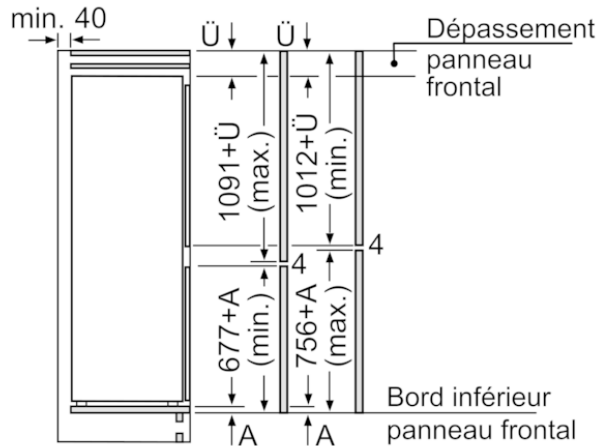

# BOSCH

Série 4, Réfrigérateur combiné intégré, 177.2 x 54.1 cm  
KIV86VSE0

mesures en mm

Sortie d'air  
min. 200 cm<sup>2</sup>

Les dimensions de porte de meuble indiquées  
sont valables pour un joint de porte de 4 mm.

Mesures en mm