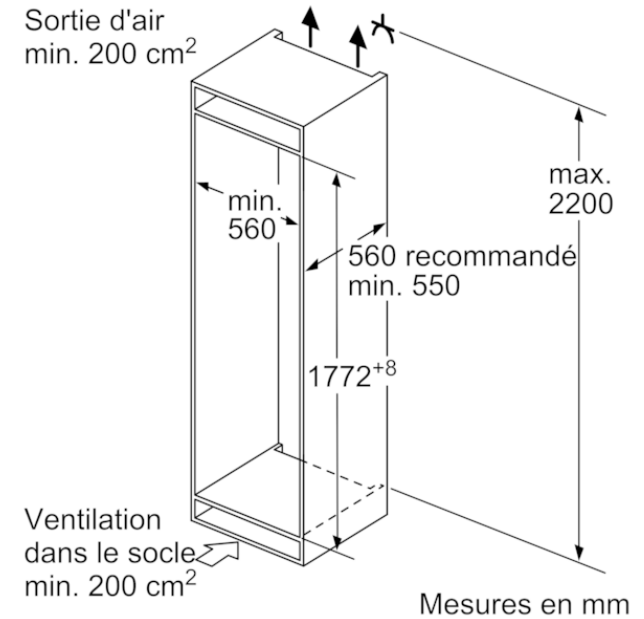

### INFORMATIONS TECHNIQUES

- Encastrement H x L x P : 177.5 cm x 56 cm x 55 cm
- Classe climatique : SN-ST
- Niveau sonore : 35 DB, classe d'efficacité sonore : Classe sonore\_Eu19: B
- Charnières à droite, réversibles
- Montage facile easyInstallation

# BOSCH

Série 4, Réfrigérateur combiné intégré, 177.2 x 54.1 cm  
KIV86VSE0

mesures en mm

Sortie d'air  
min. 200 cm<sup>2</sup>

Les dimensions de porte de meuble indiquées  
sont valables pour un joint de porte de 4 mm.

Mesures en mm