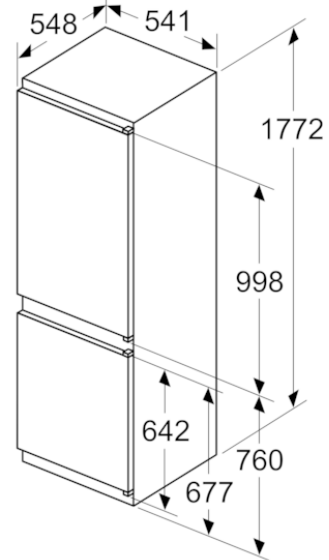

### INFORMATIONS TECHNIQUES

- Encastrement H x L x P : 177.5 cm x 56 cm x 55 cm
- Classe climatique : SN-ST
- Niveau sonore : 35 DB, classe d'efficacité sonore : Classe sonore\_Eu19: B
- Charnières à droite, réversibles
- Montage facile easyInstallation

# BOSCH

Série 4, Réfrigérateur combiné intégré, 177.2 x 54.1 cm  
KIV86VSE0

mesures en mm

Sortie d'air  
min. 200 cm<sup>2</sup>

Les dimensions de porte de meuble indiquées  
sont valables pour un joint de porte de 4 mm.

Mesures en mm