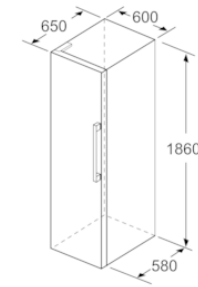

a	b	c	d	e	f
KSW36, GSD36	187					
KSV36, KSF36, GSN36, GSV36	186					
KSV33, GSN33, GSV33	176	60	65	58	60	119.5
KSV29, GSN29, GSV29	161					
GSV24	146					
GSN51	161					
GSN54	176	70	78	70	70	142
GSN58	191					

- a Hauteur
- b Largeur
- c Profondeur la porte fermée sans poignée et sans pièce d'écartement
- d Profondeur du meuble sans pièce d'écartement
- e Largeur porte ouverte sans poignée
- f Profondeur la porte ouverte sans poignée et sans pièce d'écartement

Mesures en cm

Mesures en mm