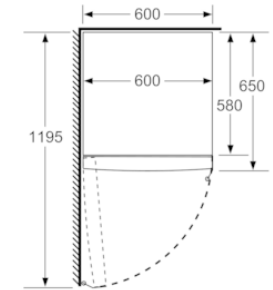

### INFORMATIONS TECHNIQUES

- Dimensions (H x L x P) : 186 x 60 x 65 cm
- Classe climatique : SN-T
- Niveau sonore : 39 DB, classe d'efficacité sonore : Classe sonore\_Eu19: C
- Charnières à droite, réversibles
- Pieds avant réglables en hauteur, roulettes à l'arrière
- Ouverture de porte sans débord (à 90°)

#### Caractéristiques

Type de construction : Pose-libre  
 Porte habillable : impossible  
 Hauteur (mm) : 1860  
 Largeur appareil (mm) : 600  
 Profondeur appareil (mm) : 650  
 Poids net (kg) : 69,007  
 Puissance de raccordement (W) : 90  
 Intensité (A) : 10  
 Charnière de porte : Gauche réversible  
 Tension (V) : 220-240  
 Fréquence (Hz) : 50  
 Certificats de conformité : CE, VDE  
 Longueur du cordon électrique (cm) : 230  
 Nombre de compresseurs : 1  
 Nombre de circuit de froid : 1  
 Ventilateur dans le compartiment réfrigérateur : Oui  
 Porte réversible : Oui  
 Nombre de clayettes réglables dans le réfrigérateur : 4  
 Clayettes spéciales bouteille : Oui  
 Code EAN : 4242003875797  
 Marque : Siemens  
 Référence Commerciale : KS36VAIEP  
 Catégorie de produit : Réfrigérateur  
 Consommation énergétique annuelle (kWh/annum) - NOUVEAU (2010/30/CE) : 112,00  
 Capacité nette du réfrigérateur (l) - nouveau (2010/30/EC) : 346  
 Capacité nette du congélateur (l) - nouveau (2010/30/EC) : 0  
 Froid ventilé : Non  
 Pouvoir de congélation (kg/24h) - nouveau (2010/30/EC) : 0  
 Niveau sonore (dB(A) re 1 pW) : 39  
 Classe climatique : SN-T  
 Type d'installation : N/A

- a Hauteur
- b Largeur
- c Profondeur la porte fermée sans poignée et sans pièce d'écartement
- d Profondeur du meuble sans pièce d'écartement
- e Largeur porte ouverte sans poignée
- f Profondeur la porte ouverte sans poignée et sans pièce d'écartement

Mesures en cm

Mesures en mm

Mesures en mm