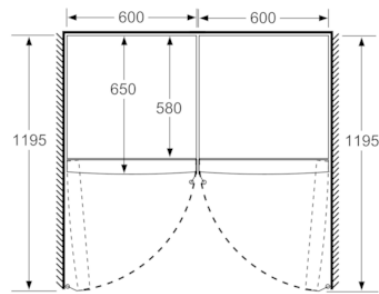

### INFORMATIONS TECHNIQUES

- Dimensions (H x L x P) : 186 x 60 x 65 cm
- Classe climatique : SN-T
- Niveau sonore : 39 DB, classe d'efficacité sonore : Classe sonore\_Eu19: C
- Charnières à droite, réversibles
- Pieds avant réglables en hauteur, roulettes à l'arrière
- Ouverture de porte sans débord (à 90°)

**iQ500, Réfrigérateur pose-libre, 186 x 60 cm, Inox anti trace de doigts  
KS36VAIEP**

	a	b	c	d	e	f
KSW36, GSD36	187					
KSV36, KSF36, GSN36, GSV36	186					
KSV33, GSN33, GSV33	176	60	65	58	60	119.5
KSV29, GSN29, GSV29	161					
GSV24	146					
GSN51	161					
GSN54	176	70	78	70	70	142
GSN58	191					

- a Hauteur
- b Largeur
- c Profondeur la porte fermée sans poignée et sans pièce d'écartement
- d Profondeur du meuble sans pièce d'écartement
- e Largeur porte ouverte sans poignée
- f Profondeur la porte ouverte sans poignée et sans pièce d'écartement

Mesures en cm

Mesures en mm

Mesures en mm