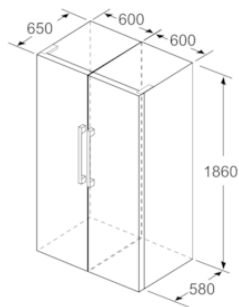

#### Caractéristiques

Type de construction : Pose-libre  
 Porte habillable : impossible  
 Hauteur (mm) : 1860  
 Largeur appareil (mm) : 600  
 Profondeur appareil (mm) : 650  
 Poids net (kg) : 69,007  
 Puissance de raccordement (W) : 90  
 Intensité (A) : 10  
 Charnière de porte : Gauche réversible  
 Tension (V) : 220-240  
 Fréquence (Hz) : 50  
 Certificats de conformité : CE, VDE  
 Longueur du cordon électrique (cm) : 230  
 Nombre de compresseurs : 1  
 Nombre de circuit de froid : 1  
 Ventilateur dans le compartiment réfrigérateur : Oui  
 Porte réversible : Oui  
 Nombre de clayettes réglables dans le réfrigérateur : 4  
 Clayettes spéciales bouteille : Oui  
 Code EAN : 4242003875797  
 Marque : Siemens  
 Référence Commerciale : KS36VAIEP  
 Catégorie de produit : Réfrigérateur  
 Consommation énergétique annuelle (kWh/annum) - NOUVEAU (2010/30/CE) : 112,00  
 Capacité nette du réfrigérateur (l) - nouveau (2010/30/EC) : 346  
 Capacité nette du congélateur (l) - nouveau (2010/30/EC) : 0  
 Froid ventilé : Non  
 Pouvoir de congélation (kg/24h) - nouveau (2010/30/EC) : 0  
 Niveau sonore (dB(A) re 1 pW) : 39  
 Classe climatique : SN-T  
 Type d'installation : N/A

**iQ500, Réfrigérateur pose-libre, 186 x 60 cm, Inox anti trace de doigts  
KS36VAIEP**

	a	b	c	d	e	f
KSW36, GSD36	187					
KSV36, KSF36, GSN36, GSV36	186					
KSV33, GSN33, GSV33	176	60	65	58	60	119.5
KSV29, GSN29, GSV29	161					
GSV24	146					
GSN51	161					
GSN54	176	70	78	70	70	142
GSN58	191					

- a Hauteur
- b Largeur
- c Profondeur la porte fermée sans poignée et sans pièce d'écartement
- d Profondeur du meuble sans pièce d'écartement
- e Largeur porte ouverte sans poignée
- f Profondeur la porte ouverte sans poignée et sans pièce d'écartement

Mesures en cm

Mesures en mm

Mesures en mm