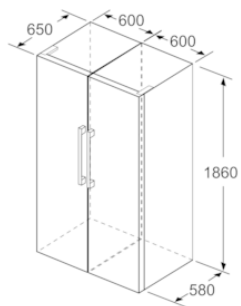

### INFORMATIONS TECHNIQUES

- Dimensions (H x L x P) : 186 x 60 x 65 cm
- Classe climatique : SN-T
- Niveau sonore : 39 DB, classe d'efficacité sonore : Classe sonore\_Eu19: C
- Charnières à droite, réversibles
- Pieds avant réglables en hauteur, roulettes à l'arrière
- Ouverture de porte sans débord (à 90°)

### Autres couleurs disponibles

**iQ500, Réfrigérateur pose-libre, 186 x 60 cm, Acier inox noir  
KS36VAXEP**

	a	b	c	d	e	f
KSW36, GSD36	187					
KSV36, KSF36, GSN36, GSV36	186					
KSV33, GSN33, GSV33	176	60	65	58	60	119.5
KSV29, GSN29, GSV29	161					
GSV24	146					
GSN51	161					
GSN54	176	70	78	70	70	142
GSN58	191					

- a Hauteur
- b Largeur
- c Profondeur la porte fermée sans poignée et sans pièce d'écartement
- d Profondeur du meuble sans pièce d'écartement
- e Largeur porte ouverte sans poignée
- f Profondeur la porte ouverte sans poignée et sans pièce d'écartement

Mesures en cm

Mesures en mm

Mesures en mm