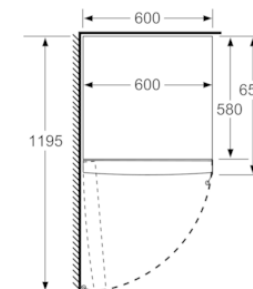

### INFORMATIONS TECHNIQUES

- Dimensions (H x L x P) : 186 x 60 x 65 cm
- Classe climatique : SN-T
- Niveau sonore : 39 DB, classe d'efficacité sonore : Classe sonore\_Eu19: C
- Charnières à droite, réversibles
- Pieds avant réglables en hauteur, roulettes à l'arrière
- Ouverture de porte sans débord (à 90°)

### Autres couleurs disponibles

**iQ500, Réfrigérateur pose-libre, 186 x 60 cm, Acier inox noir  
KS36VAXEP**

	a	b	c	d	e	f
KSW36, GSD36	187					
KSV36, KSF36, GSN36, GSV36	186					
KSV33, GSN33, GSV33	176	60	65	58	60	119.5
KSV29, GSN29, GSV29	161					
GSV24	146					
GSN51	161					
GSN54	176	70	78	70	70	142
GSN58	191					

- a Hauteur
- b Largeur
- c Profondeur la porte fermée sans poignée et sans pièce d'écartement
- d Profondeur du meuble sans pièce d'écartement
- e Largeur porte ouverte sans poignée
- f Profondeur la porte ouverte sans poignée et sans pièce d'écartement

Mesures en cm

Mesures en mm

Mesures en mm