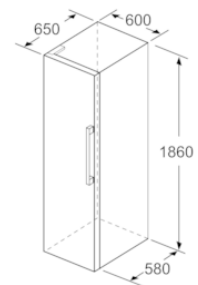

### INFORMATIONS TECHNIQUES

- Dimensions (H x L x P) : 186 x 60 x 65 cm
- Classe climatique : SN-T
- Niveau sonore : 39 DB, classe d'efficacité sonore : Classe sonore\_Eu19: C
- Charnières à droite, réversibles
- Pieds avant réglables en hauteur, roulettes à l'arrière
- Ouverture de porte sans débord (à 90°)

### Autres couleurs disponibles

**iQ500, Réfrigérateur pose-libre, 186 x 60 cm, Acier inox noir  
KS36VAXEP**

	a	b	c	d	e	f
KSW36, GSD36	187					
KSV36, KSF36, GSN36, GSV36	186					
KSV33, GSN33, GSV33	176	60	65	58	60	119.5
KSV29, GSN29, GSV29	161					
GSV24	146					
GSN51	161					
GSN54	176	70	78	70	70	142
GSN58	191					

- a Hauteur
- b Largeur
- c Profondeur la porte fermée sans poignée et sans pièce d'écartement
- d Profondeur du meuble sans pièce d'écartement
- e Largeur porte ouverte sans poignée
- f Profondeur la porte ouverte sans poignée et sans pièce d'écartement

Mesures en cm

Mesures en mm

Mesures en mm