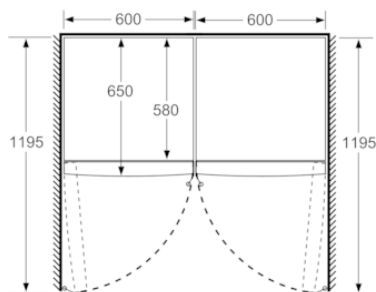

### INFORMATIONS TECHNIQUES

- Dimensions (H x L x P) : 186 x 60 x 65 cm
- Classe climatique : SN-T
- Niveau sonore : 39 DB, classe d'efficacité sonore : Classe sonore\_Eu19: C
- Charnières à droite, réversibles
- Pieds avant réglables en hauteur, roulettes à l'arrière
- Ouverture de porte sans débord (à 90°)

### Autres couleurs disponibles

**iQ500, Réfrigérateur pose-libre, 186 x 60 cm, Acier inox noir  
KS36VAXEP**

	a	b	c	d	e	f
KSW36, GSD36	187					
KSV36, KSF36, GSN36, GSV36	186					
KSV33, GSN33, GSV33	176	60	65	58	60	119.5
KSV29, GSN29, GSV29	161					
GSV24	146					
GSN51	161					
GSN54	176	70	78	70	70	142
GSN58	191					

- a Hauteur
- b Largeur
- c Profondeur la porte fermée sans poignée et sans pièce d'écartement
- d Profondeur du meuble sans pièce d'écartement
- e Largeur porte ouverte sans poignée
- f Profondeur la porte ouverte sans poignée et sans pièce d'écartement

Mesures en cm

Mesures en mm

Mesures en mm