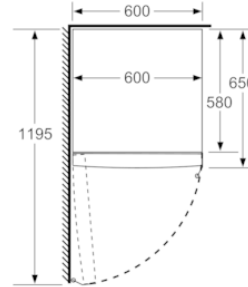

INFORMATIONS TECHNIQUES

- Dimensions (H x L x P) : 161 x 60 x 65 cm
- Classe climatique : SN-T
- Niveau sonore : 39 DB, classe d'efficacité sonore : Classe sonore_Eu19: C
- Charnières à droite, réversibles
- Pieds avant réglables en hauteur, roulettes à l'arrière
- Ouverture de porte sans débord (à 90°)

Autres couleurs disponibles

Bosch
 KSV29VLEP
 REFRIGERATEUR 1P 161X60X65 FINI

Version antérieure:
 KSV29VL3P

Version ultérieure:

Code EAN:
 4242005205677

gamme distribuée:

BOSCH

**Série 4, Réfrigérateur pose-libre, 161 x 60 cm, Couleur Inox
KSV29VLEP**

Mesures en mm

	a	b	c	d	e	f
KSW36, GSD36	187					
KSV36, KSF36, GSN36, GSV36	186					
KSV33, GSN33, GSV33	176	60	65	58	60	119.5
KSV29, GSN29, GSV29	161					
GSV24	146					
GSN51	161					
GSN54	176	70	78	70	70	142
GSN58	191					

Mesures en cm