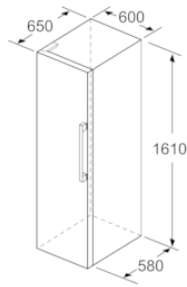

BOSCH

**Série 4, Réfrigérateur pose-libre, 161 x 60 cm, Couleur Inox
KSV29VLEP**

Mesures en mm

	a	b	c	d	e	f
KSW36, GSD36	187					
KSV36, KSF36, GSN36, GSV36	186					
KSV33, GSN33, GSV33	176	60	65	58	60	119.5
KSV29, GSN29, GSV29	161					
GSV24	146					
GSN51	161					
GSN54	176	70	78	70	70	142
GSN58	191					

- a Hauteur
- b Largeur
- c Profondeur la porte fermée sans poignée et sans pièce d'écartement
- d Profondeur du meuble sans pièce d'écartement
- e Largeur porte ouverte sans poignée
- f Profondeur la porte ouverte sans poignée et sans pièce d'écartement

Mesures en cm