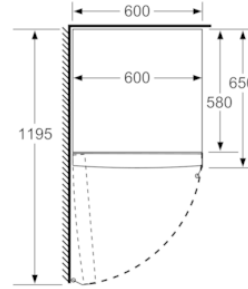

### INFORMATIONS TECHNIQUES

- Dimensions (H x L x P) : 161 x 60 x 65 cm
- Classe climatique : SN-T
- Niveau sonore : 39 DB, classe d'efficacité sonore : Classe sonore\_Eu19: C
- Charnières à droite, réversibles

# BOSCH

Série 4, Réfrigérateur pose-libre, 161 x 60 cm, Blanc  
KSV29VWEP

Mesures en mm

	a	b	c	d	e	f
KSW36, GSD36	187					
KSV36, KSF36, GSN36, GSV36	186					
KSV33, GSN33, GSV33	176	60	65	58	60	119.5
KSV29, GSN29, GSV29	161					
GSV24	146					
GSN51	161					
GSN54	176	70	78	70	70	142
GSN58	191					

- a Hauteur
- b Largeur
- c Profondeur la porte fermée sans poignée et sans pièce d'écartement
- d Profondeur du meuble sans pièce d'écartement
- e Largeur porte ouverte sans poignée
- f Profondeur la porte ouverte sans poignée et sans pièce d'écartement

Mesures en cm