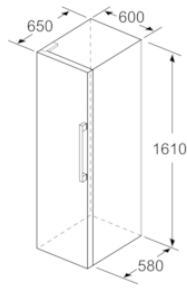

### INFORMATIONS TECHNIQUES

- Dimensions (H x L x P) : 161 x 60 x 65 cm
- Classe climatique : SN-T
- Niveau sonore : 39 DB, classe d'efficacité sonore : Classe sonore\_Eu19: C
- Charnières à droite, réversibles

# BOSCH

Série 4, Réfrigérateur pose-libre, 161 x 60 cm, Blanc  
KSV29VWEP

Mesures en mm

	a	b	c	d	e	f
KSW36, GSD36	187					
KSV36, KSF36, GSN36, GSV36	186					
KSV33, GSN33, GSV33	176	60	65	58	60	119.5
KSV29, GSN29, GSV29	161					
GSV24	146					
GSN51	161					
GSN54	176	70	78	70	70	142
GSN58	191					

- a Hauteur
- b Largeur
- c Profondeur la porte fermée sans poignée et sans pièce d'écartement
- d Profondeur du meuble sans pièce d'écartement
- e Largeur porte ouverte sans poignée
- f Profondeur la porte ouverte sans poignée et sans pièce d'écartement

Mesures en cm