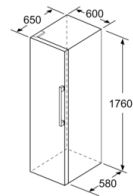

Série 4, Réfrigérateur pose-libre, 176 x 60 cm, Blanc KSV33VWEP

	a	b	c	d	e	f
KSW36, GSD36	187					
KSV36, KSF36, GSN36, GSV36	186					
KSV33, GSN33, GSV33	176	60	65	58	60	119.5
KSV29, GSN29, GSV29	161					
GSV24	146					
GSN51	161					
GSN54	176	70	78	70	70	142
GSN58	191					

Mesures en cm

Mesures en mm