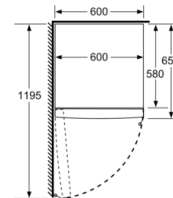

Série 4, Réfrigérateur pose-libre, 176 x 60 cm, Blanc KSV33VWEP

	a	b	c	d	e	f
KSW36, GSD36	187					
KSV36, KSF36, GSN36, GSV36	186					
KSV33, GSN33, GSV33	176	60	65	58	60	119.5
KSV29, GSN29, GSV29	161					
GSV24	146					
GSN51	161					
GSN54	176	70	78	70	70	142
GSN58	191					

Mesures en cm

Mesures en mm