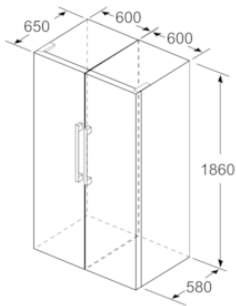

Mesures en mm