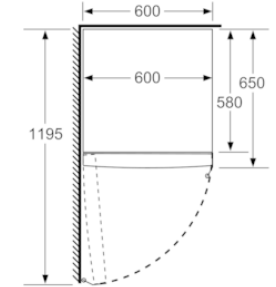

INFORMATIONS TECHNIQUES

- Dimensions (H x L x P) : 186 x 60 x 65 cm
- Classe climatique : SN-T
- Niveau sonore : 39 DB, classe d'efficacité sonore : Classe sonore_Eu19: C
- Charnières à droite, réversibles
- Pieds avant réglables en hauteur, roulettes à l'arrière
- Ouverture de porte sans débord (à 90°)

Autres couleurs disponibles

Bosch
 KSV36VWEP
 REFRIGERATEUR 1P 186X60X65
 BLANC

Version antérieure:
 KSV36VW3P

Version ultérieure:

Code EAN:
 4242005202201

gamme distribuée:

BOSCH

**Série 4, Réfrigérateur pose-libre, 186 x 60 cm, Blanc
KSV36VWEP**

- a Hauteur
- b Largeur
- c Profondeur la porte fermée sans poignée et sans pièce d'écartement
- d Profondeur du meuble sans pièce d'écartement
- e Largeur porte ouverte sans poignée
- f Profondeur la porte ouverte sans poignée et sans pièce d'écartement

Mesures en cm

Mesures en mm

Mesures en mm