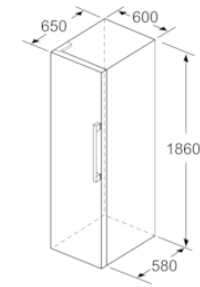

a	b	c	d	e	f
KSW36, GSD36	187					
KSV36, KSF36, GSN36, GSV36	186					
KSV33, GSN33, GSV33	176	60	65	58	60	119.5
KSV29, GSN29, GSV29	161					
GSV24	146					
GSN51	161					
GSN54	176	70	78	70	70	142
GSN58	191					

- a Hauteur
- b Largeur
- c Profondeur la porte fermée sans poignée et sans pièce d'écartement
- d Profondeur du meuble sans pièce d'écartement
- e Largeur porte ouverte sans poignée
- f Profondeur la porte ouverte sans poignée et sans pièce d'écartement

Mesures en cm

Mesures en mm