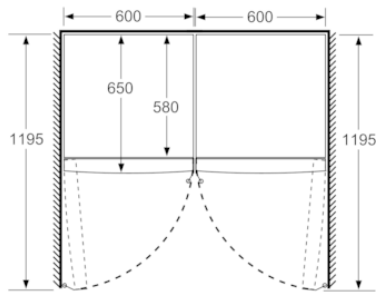

INFORMATIONS TECHNIQUES

- Dimensions (H x L x P) : 186 x 60 x 65 cm
- Classe climatique : SN-T
- Niveau sonore : 39 DB, classe d'efficacité sonore : Classe sonore_Eu19: C
- Charnières à droite, réversibles
- Pieds avant réglables en hauteur, roulettes à l'arrière
- Ouverture de porte sans débord (à 90°)

- a Hauteur
- b Largeur
- c Profondeur la porte fermée sans poignée et sans pièce d'écartement
- d Profondeur du meuble sans pièce d'écartement
- e Largeur porte ouverte sans poignée
- f Profondeur la porte ouverte sans poignée et sans pièce d'écartement

Mesures en cm

Mesures en mm

Mesures en mm