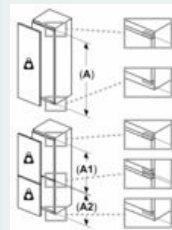

A	B	C
1500-1750	22	22
720-1400	19	19
A1	15	19
A2	15	19

Mesures en mm
Recommandation de dimension d'espace libre pour charnière plate