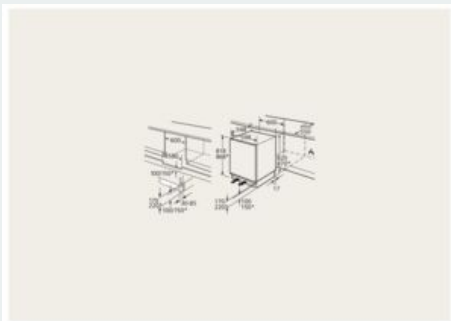

A	B	C
1500-1750	22	22
720-1400	19	19
A1	15	19
A2	15	19

Mesures en mm
Recommandation de dimension d'espace libre pour charnière plate

F	R	X
16-19	0-3	2,5
20	0-1	3
	2-3	2,5
21	0-1	3
	2-3	2,5
22	0	4
	1	3,5
	2-3	3

Les dimensions d'espace libre recommandées dans le tableau doivent être respectées afin d'assurer une ouverture sans collision des portes de l'appareil, et d'éviter ainsi d'endommager les meubles de cuisine.