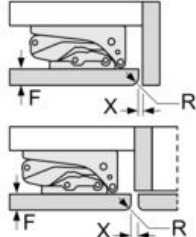

F	R	X
16-19	0-3	2,5
20	0-1	3
	2-3	2,5
21	0-1	3
	2-3	2,5
22	0	4
	1	3,5
	2-3	3

Les dimensions d'espace libre recommandées dans le tableau doivent être respectées afin d'assurer une ouverture sans collision des portes de l'appareil, et d'éviter ainsi d'endommager les meubles de cuisine.