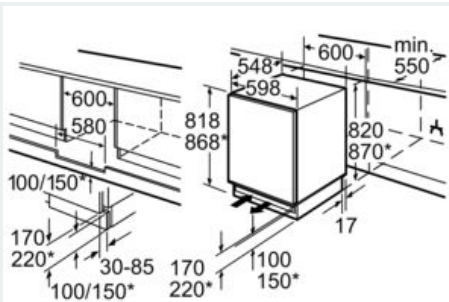

iQ500, Réfrigérateur intégrable avec compartiment congélation, 82 x 60 cm, soft close flat hinge KU15LADF0

Cotes

* socle variable/hauteur d'encastrement

Espace pour le raccordement électrique
à droite ou à gauche de l'appareil.
Entrée et sortie d'air dans le socle.

Mesures en mm