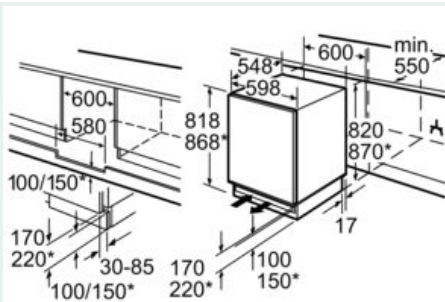

iQ500, Réfrigérateur sous-plan intégrable, 82 x 60 cm, soft close flat hinge KU15RADF0

Cotes

* socle variable/hauteur d'encastrement

Espace pour le raccordement électrique
à droite ou à gauche de l'appareil.
Entrée et sortie d'air dans le socle.

Mesures en mm