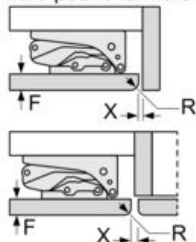

A	B	C
1500-1750	22	22
720-1400	19	19
A1	15	19
A2	15	19

Mesures en mm
Recommandation de dimension d'espace
libre pour charnière plate