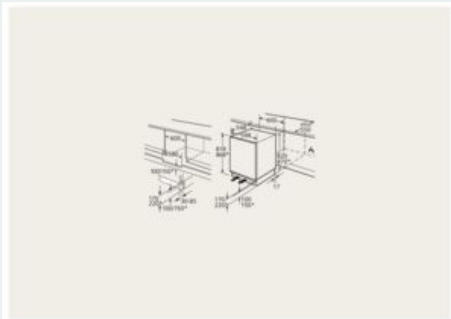

A	B	C
1500-1750	22	22
720-1400	19	19
A1	15	19
A2	15	19

Mesures en mm
Recommandation de dimension d'espace
libre pour charnière plate

F	R	X
16-19	0-3	2,5
20	0-1	3
	2-3	2,5
21	0-1	3
	2-3	2,5
22	0	4
	1	3,5
	2-3	3

Les dimensions d'espace libre recommandées dans le tableau doivent être respectées afin d'assurer une ouverture sans collision des portes de l'appareil, et d'éviter ainsi d'endommager les meubles de cuisine.