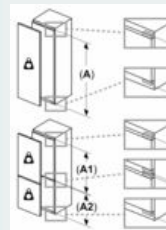

iQ500, Réfrigérateur sous-plan intégrable, 82 x 60 cm, soft close flat hinge KU15RADF0

Cotes

* socle variable/hauteur d'encastrement

Espace pour le raccordement électrique
à droite ou à gauche de l'appareil.
Entrée et sortie d'air dans le socle.

Mesures en mm

A	B	C
1500-1750	22	22
720-1400	19	19
A1	15	19
A2	15	19

Mesures en mm
Recommandation de dimension d'espace
libre pour charnière plate

F	R	X
16-19	0-3	2,5
20	0-1	3
	2-3	2,5
21	0-1	3
	2-3	2,5
22	0	4
	1	3,5
	2-3	3

Les dimensions d'espace libre recommandées dans le tableau doivent être respectées afin d'assurer une ouverture sans collision des portes de l'appareil, et d'éviter ainsi d'endommager les meubles de cuisine.