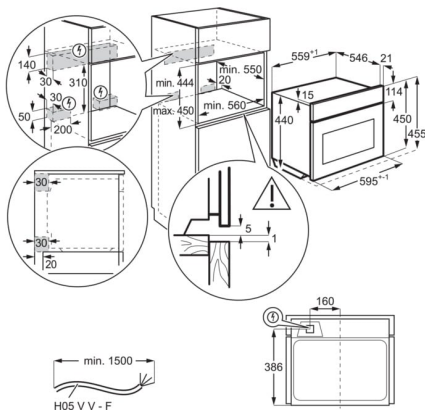

Spécifications techniques

Source de chaleur	Electrique	Dimensions emballées HxLxP (mm)	555x635x670
Puissance électrique totale (W)	2100	Poids brut/net (kg)	35.7 / 34.4
Puissance du gril (W)	1200	Pays de fabrication	Pologne
Nombre de cavités	1	PNC	944 066 921
Volume utile cavité (L)	42	Code EAN	7332543808809
Couleur	Inox		
Mode de nettoyage	Email lisse		
Commandes du four	Manettes rétractables		
Interface	EXPLore		
Températures réglables	-		
Charnière de porte	Oui		
Nombre de niveaux de cuisson	1		
Fermeture de porte Velvet closing	non		
Arrêt automatique	oui		
Sonde de cuisson	non		
Eclairage intérieur	1, halogène haut		
Type de porte	4 verres, Logo de la marque sur le verre		
Longueur du câble (m)	1.5		
Livré avec prise	Oui		
Fréquence (Hz)	50		
Ampérage (A)	16		
Dimensions HxLxP (mm)	455x595x567		
Dimensions d'encastrement HxLxP (mm):	450x560x550		

PSGBOV180DE0000H