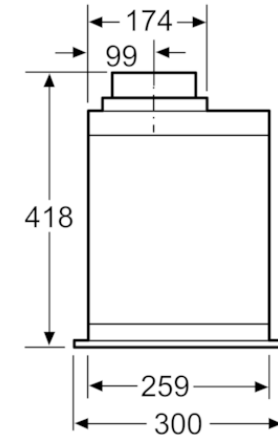

**Caractéristiques**

Typologie : Traditional  
 Certificats de conformité : CE, VDE  
 Longueur du cordon électrique (cm) : 150  
 Niche d'encastrement (mm) : 418mm x 496.0mm x 264mm  
 Ecart min. par rapp. foyer él. : 500  
 Ecart min. par rapp. foyer gaz : 650  
 Poids net (kg) : 7,310  
 Type de commandes : Electronique  
 Débit d'air maximum en évacuation (m³/h) : 560  
 Débit de l'aspiration en Recyclage d'air position turbo : 300.0  
 Débit maximum d'aspiration en recyclage d'air : 290  
 Débit d'air position intensive en évacuation (m³/h) : 615  
 Nombre de lampes : 2  
 Niveau sonore (dB(A) re 1 pW) : 67  
 Diamètre du réducteur d'évacuation d'air : 120 / 150  
 Matériau du filtre à graisses : Washable aluminium  
 Code EAN : 4242003681497  
 Puissance de raccordement (W) : 252  
 Intensité (A) : 3  
 Tension (V) : 220-240  
 Fréquence (Hz) : 50  
 Type de prise : Fiche cont.terre/Gard.fil ter.  
 Type de montage : Encastrable

Siemens  
 LB57574  
 GROUPE FILTRANT 52CM 615M3/H C  
 INOX

Version antérieure:

Version ultérieure:

Code EAN:  
 4242003681497  
 gamme distribuée:

iQ500, Groupe filtrant, 52 cm, Inox  
LB57574

\* en partant du bord supérieur du porte-casseroles

Mesures en mm

Mesures en mm

Mesures en mm

Mesures en mm