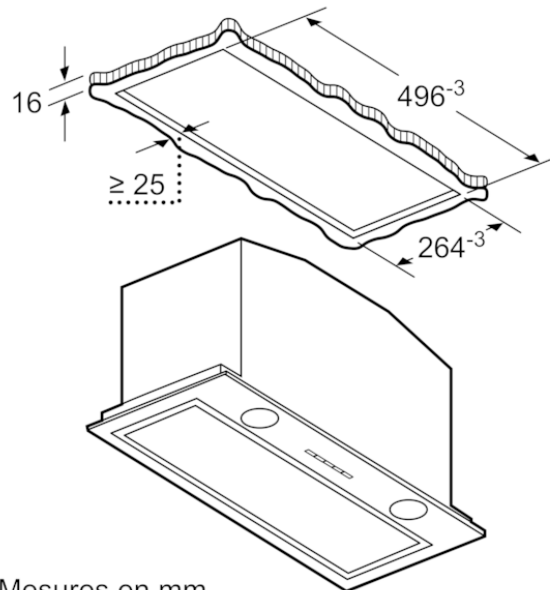

**Caractéristiques**

Typologie : Traditional  
 Certificats de conformité : CE, VDE  
 Longueur du cordon électrique (cm) : 150  
 Niche d'encastrement (mm) : 418mm x 496.0mm x 264mm  
 Ecart min. par rapp. foyer él. : 500  
 Ecart min. par rapp. foyer gaz : 650  
 Poids net (kg) : 7,310  
 Type de commandes : Electronique  
 Débit d'air maximum en évacuation (m³/h) : 560  
 Débit de l'aspiration en Recyclage d'air position turbo : 300.0  
 Débit maximum d'aspiration en recyclage d'air : 290  
 Débit d'air position intensive en évacuation (m³/h) : 615  
 Nombre de lampes : 2  
 Niveau sonore (dB(A) re 1 pW) : 67  
 Diamètre du réducteur d'évacuation d'air : 120 / 150  
 Matériau du filtre à graisses : Washable aluminium  
 Code EAN : 4242003681497  
 Puissance de raccordement (W) : 252  
 Intensité (A) : 3  
 Tension (V) : 220-240  
 Fréquence (Hz) : 50  
 Type de prise : Fiche cont.terre/Gard.fil ter.  
 Type de montage : Encastrable

Siemens  
 LB57574  
 GROUPE FILTRANT 52CM 615M3/H C  
 INOX

Version antérieure:

Version ultérieure:

Code EAN:  
 4242003681497  
 gamme distribuée:

iQ500, Groupe filtrant, 52 cm, Inox  
LB57574

\* en partant du bord supérieur du porte-casseroles

Mesures en mm

Mesures en mm

Mesures en mm

Mesures en mm