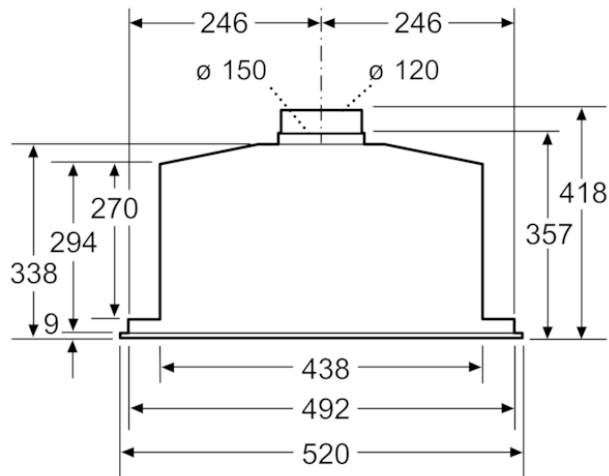

**Caractéristiques**

Typologie : Traditional  
 Certificats de conformité : CE, VDE  
 Longueur du cordon électrique (cm) : 150  
 Niche d'encastrement (mm) : 418mm x 496.0mm x 264mm  
 Ecart min. par rapp. foyer él. : 500  
 Ecart min. par rapp. foyer gaz : 650  
 Poids net (kg) : 7,310  
 Type de commandes : Electronique  
 Débit d'air maximum en évacuation (m³/h) : 560  
 Débit de l'aspiration en Recyclage d'air position turbo : 300.0  
 Débit maximum d'aspiration en recyclage d'air : 290  
 Débit d'air position intensive en évacuation (m³/h) : 615  
 Nombre de lampes : 2  
 Niveau sonore (dB(A) re 1 pW) : 67  
 Diamètre du réducteur d'évacuation d'air : 120 / 150  
 Matériau du filtre à graisses : Washable aluminium  
 Code EAN : 4242003681497  
 Puissance de raccordement (W) : 252  
 Intensité (A) : 3  
 Tension (V) : 220-240  
 Fréquence (Hz) : 50  
 Type de prise : Fiche cont.terre/Gard.fil ter.  
 Type de montage : Encastrable

Siemens  
 LB57574  
 GROUPE FILTRANT 52CM 615M3/H C  
 INOX

Version antérieure:

Version ultérieure:

Code EAN:  
 4242003681497  
 gamme distribuée:

iQ500, Groupe filtrant, 52 cm, Inox  
LB57574

\* en partant du bord supérieur du porte-casseroles

Mesures en mm

Mesures en mm

Mesures en mm

Mesures en mm