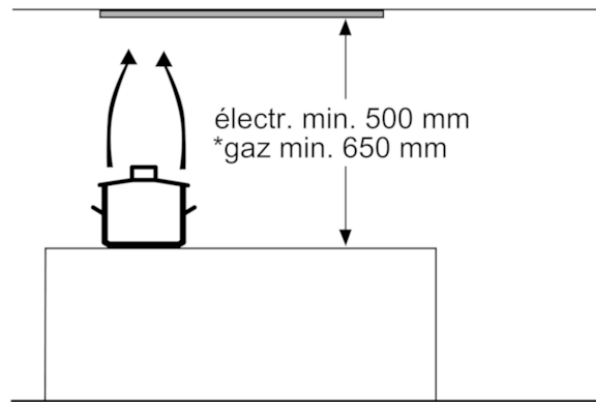

**Confort/Sécurité :**

- Eclairage LED 2 x 3 W
- 1 filtres à graisse métallique lavable au lave-vaisselle

**Données techniques :**

- Classe d'efficacité énergétique C\* sur une échelle allant de A+++ à D
- Consommation énergétique moyenne : 90.2 kWh/an\*
- Classe d'efficacité ventilateur : C\*
- Classe d'efficacité éclairage : A\*
- Classe d'efficacité filtre à graisse : D\*
- Câble de raccordement 1.5 m
- Puissance de raccordement 252 W
- Intensité lumineuse : 244 lux
- Température de couleur : 4000 K
- Puissance de raccordement : 252 W

**Caractéristiques**

Typologie : Traditional  
 Certificats de conformité : CE, VDE  
 Longueur du cordon électrique (cm) : 150  
 Niche d'encastrement (mm) : 418mm x 496.0mm x 264mm  
 Ecart min. par rapp. foyer él. : 500  
 Ecart min. par rapp. foyer gaz : 650  
 Poids net (kg) : 7,310  
 Type de commandes : Electronique  
 Débit d'air maximum en évacuation (m³/h) : 560  
 Débit de l'aspiration en Recyclage d'air position turbo : 300.0  
 Débit maximum d'aspiration en recyclage d'air : 290  
 Débit d'air position intensive en évacuation (m³/h) : 615  
 Nombre de lampes : 2  
 Niveau sonore (dB(A) re 1 pW) : 67  
 Diamètre du réducteur d'évacuation d'air : 120 / 150  
 Matériau du filtre à graisses : Washable aluminium  
 Code EAN : 4242003681497  
 Puissance de raccordement (W) : 252  
 Intensité (A) : 3  
 Tension (V) : 220-240  
 Fréquence (Hz) : 50  
 Type de prise : Fiche cont.terre/Gard.fil ter.  
 Type de montage : Encastrable

Siemens  
 LB57574  
 GROUPE FILTRANT 52CM 615M3/H C  
 INOX

Version antérieure:

Version ultérieure:

Code EAN:  
 4242003681497  
 gamme distribuée:

iQ500, Groupe filtrant, 52 cm, Inox  
LB57574

\* en partant du bord supérieur du porte-casseroles