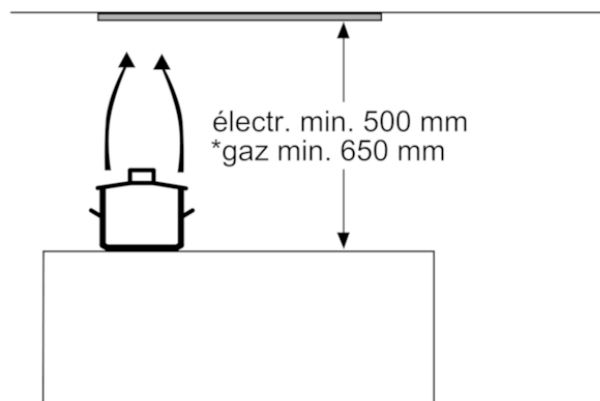

**Confort/Sécurité :**

- Eclairage LED 2 x 3 W
- 2 filtres à graisse métallique lavable au lave-vaisselle

**Données techniques :**

- Classe d'efficacité énergétique C\* sur une échelle allant de A+++ à D
- Consommation énergétique moyenne : 103.1 kWh/an\*
- Classe d'efficacité ventilateur : C\*
- Classe d'efficacité éclairage : A\*
- Classe d'efficacité filtre à graisse : D\*
- Câble de raccordement 1.5 m
- Puissance de raccordement 277 W
- Intensité lumineuse : 266 lux
- Température de couleur : 4000 K

**Accessoires intégrés**

**Accessoires en option**

- LZ55750 KIT DE RECYCLAGE
- LZ55651 FILTRE A CHARBON ACTIF
- LZ111XB16 FILTRE A CHARBON CLEANAIR PLUS

**Données techniques**

**Caractéristiques**

Typologie : Traditional  
 Certificats de conformité : CE, VDE  
 Longueur du cordon électrique (cm) : 150  
 Niche d'encastrement (mm) : 418mm x 836.0mm x 264mm  
 Ecart min. par rapp. foyer él. : 500  
 Ecart min. par rapp. foyer gaz : 650  
 Poids net (kg) : 9,938  
 Type de commandes : Electronique  
 Débit d'air maximum en évacuation (m³/h) : 630  
 Débit de l'aspiration en Recyclage d'air position turbo : 310.0  
 Débit maximum d'aspiration en recyclage d'air : 300  
 Débit d'air position intensive en évacuation (m³/h) : 730  
 Nombre de lampes : 2  
 Niveau sonore (dB(A) re 1 pW) : 65  
 Diamètre du réducteur d'évacuation d'air : 150 / 120  
 Matériau du filtre à graisses : Washable aluminium  
 Code EAN : 4242003681534  
 Puissance de raccordement (W) : 277  
 Intensité (A) : 3  
 Tension (V) : 220-240  
 Fréquence (Hz) : 50  
 Type de prise : Fiche cont.terre/Gard.fil ter.  
 Type de montage : Encastrable

**Autres couleurs disponibles**

Siemens  
 LB88574  
 GROUPE FILTRANT 86CM 730M3/H C  
 INOX

Version antérieure:

Version ultérieure:

Code EAN:  
 4242003681534  
 gamme distribuée:

iQ500, Groupe filtrant, 86 cm, Inox  
LB88574

\* en partant du bord supérieur du porte-casseroles

Mesures en mm

Mesures en mm

Mesures en mm

Mesures en mm