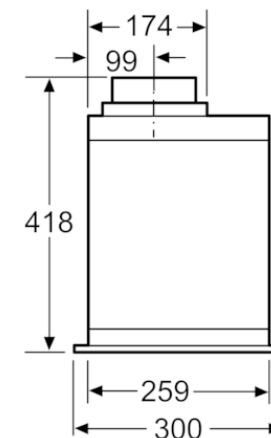

**Autres couleurs disponibles**

Siemens  
 LB88574  
 GROUPE FILTRANT 86CM 730M3/H C  
 INOX

Version antérieure:

Version ultérieure:

Code EAN:  
 4242003681534  
 gamme distribuée:

iQ500, Groupe filtrant, 86 cm, Inox  
LB88574

\* en partant du bord supérieur du porte-casseroles

Mesures en mm

Mesures en mm

Mesures en mm

Mesures en mm