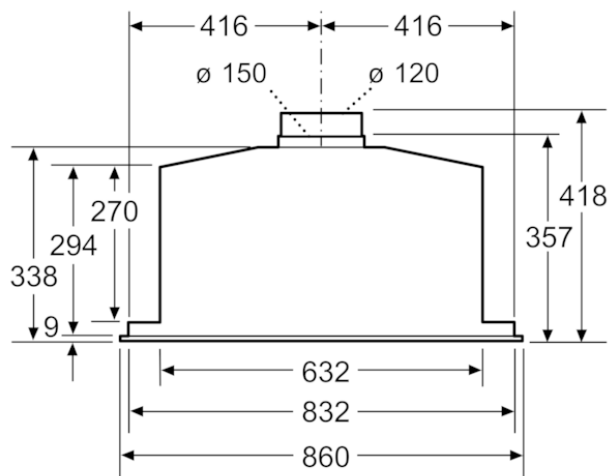

**Autres couleurs disponibles**

Siemens  
 LB88574  
 GROUPE FILTRANT 86CM 730M3/H C  
 INOX

Version antérieure:

Version ultérieure:

Code EAN:  
 4242003681534  
 gamme distribuée:

iQ500, Groupe filtrant, 86 cm, Inox  
LB88574

\* en partant du bord supérieur du porte-casseroles

Mesures en mm

Mesures en mm

Mesures en mm

Mesures en mm